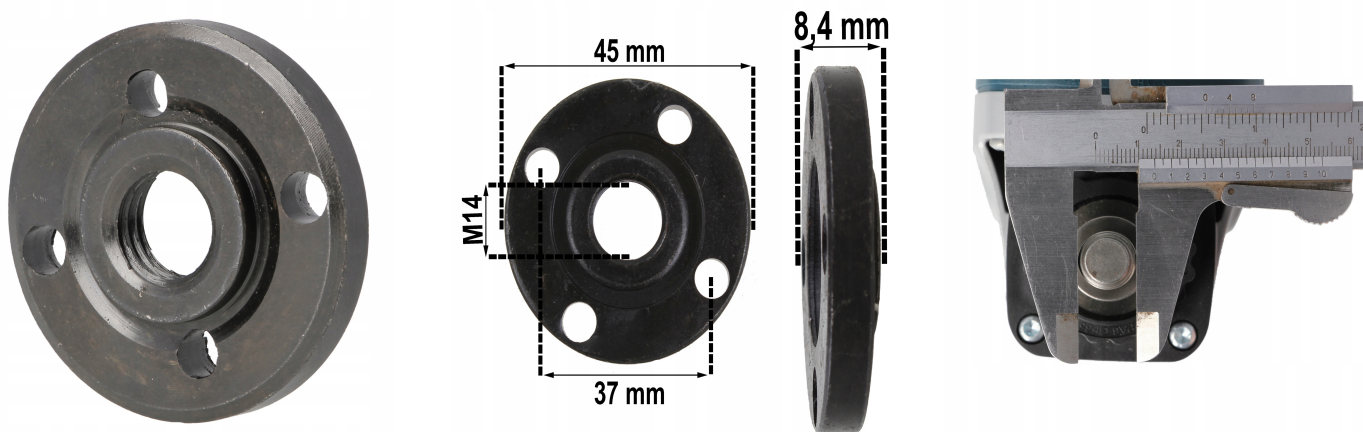

Nakrętka tarczy szlifierki kątowej flansza zewnętrzna M14 224554-5 MAKITA

Galeria Produktu

Opis Produktu

Brak opisu

Parametry Techniczne

Parametr	Wartość
Kod producenta	Nakrętka tarczy szlifierki kątowej flansza
Marka	LSP
Rodzaj	nakrętka do szlifierek kątowych
Stan	Nowy
Stan opakowania	oryginalne