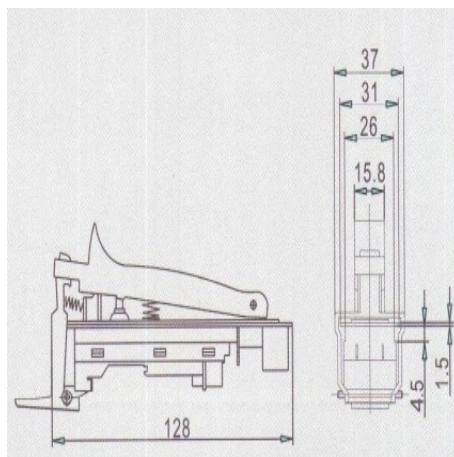

Wyłącznik do szlifierki kątowej Metabo 12A 250V or

Galeria Produktu

Opis Produktu

Brak opisu

Parametry Techniczne

Parametr	Wartość
Kod producenta	43-CD236
Marka	LSP
Rodzaj	włącznik
Kod taryfy celnej	85365019
EAN (GTIN)	5903794707344
Stan	Nowy