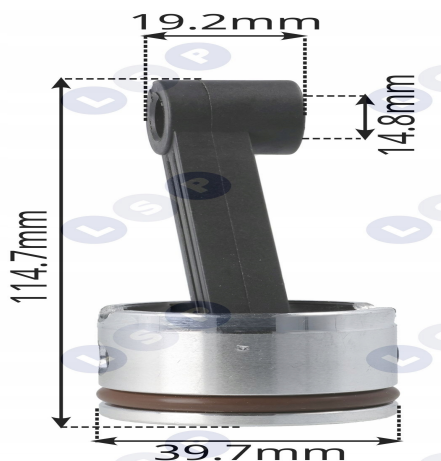

Tłok, korbowód i oring Bosch GSH 11 E, 1618700064

Galeria Produktu

Opis Produktu

Brak opisu

Parametry Techniczne

| Parametr | Wartość |
|----------------|---------------|
| Kod producenta | 13-501 |
| Marka | LSP |
| Rodzaj | korbowód |
| EAN (GTIN) | 5903794702103 |
| Stan | Nowy |