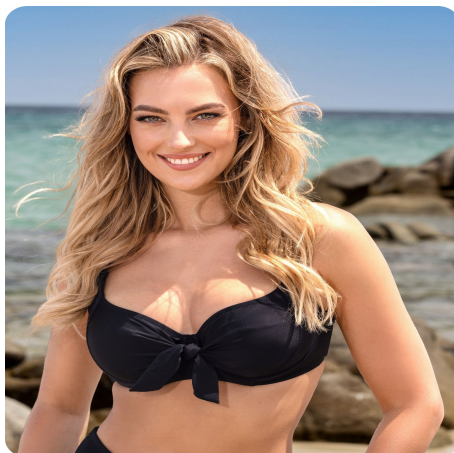

Góra od Stroju Kąpielowego Bikini Stanik Biustonosz Usztywniany 105F 52 6XL

Galeria Produktu

Opis Produktu

BIUSTONOSZ STROJU KĄPIELOWOWEGO

Oto propozycja dla pań, które lubią łączyć prostotę i wyrafinowanie. Miseczki w gładkim biustonoszu o bardzo kobiecym kroju zapewnią wsparcie i podtrzymanie piersi. Stanik posiada komfortowe, szerokie, regulowane ramiączka.

Rozmiar: 105F Kolor: czarny Szybkoschnący materiał Usztywniane miseczki Regulowane ramiączka Klasyczne fiszbiny Ochrona UV

* Tabela rozmiarów

1 - obwód w biuście

2 - obwód pod biustem