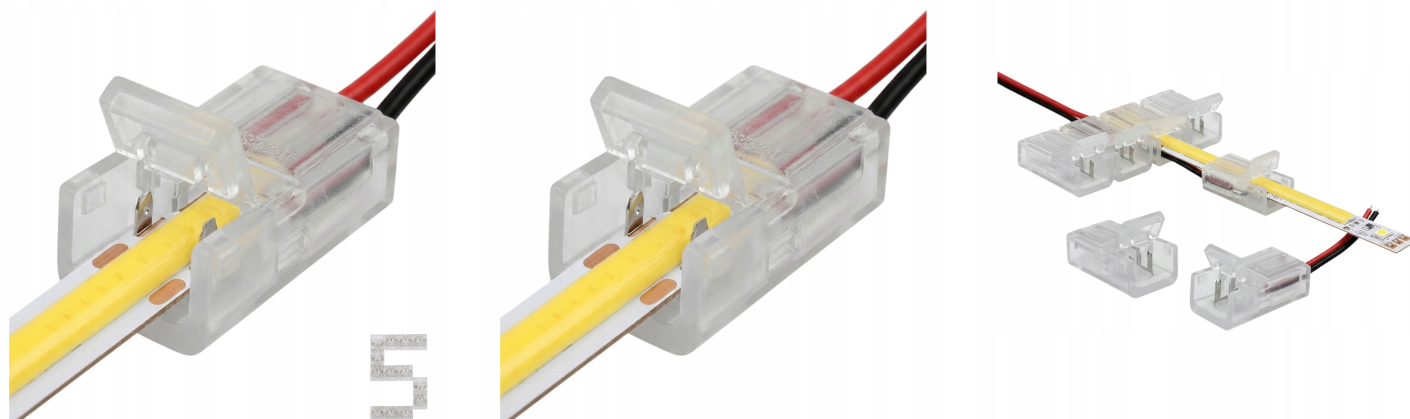

Złączka Prosta LED COB 8mm Klikana 18x10x4.6mm Prosty Montaż Łącznik Kabli

Galeria Produktu

Opis Produktu

ZŁĄCZE PROSTE DO TAŚM LED 8 MM – TRANSPARENTNE I BEZLUTOWE

Innowacyjne złącze proste o szerokości wewnętrznej 8 mm to profesjonalne rozwiązanie do łączenia jednokolorowych taśm LED (COB i SMD) bez konieczności lutowania.

Transparentna obudowa wykonana z wysokiej jakości poliwęglanu eliminuje problem ciemnych plam w linii światła. Złącze przepuszcza promienie LED, co pozwala uzyskać perfekcyjnie ciągłą linię oświetlenia, szczególnie przy taśmach COB.

Dzięki technologii piercingowej montaż jest błyskawiczny – wystarczy wsunąć taśmę i docisnąć klips. Stabilne połączenie gwarantuje bezpieczną pracę przy prądzie do 5 A.

NAJWAŻNIEJSZE INFORMACJE

Typ złącza: Proste, zaciskowe (taśma-taśma)

Szerokość wewnętrzna: 8 mm (standard Mono)

Wymiary zewnętrzne: 18 × 10 × 4.6 mm

Kompatybilność: Taśmy LED COB oraz SMD

Kolor: Przezroczysty (nie blokuje światła)

Napięcie pracy: 12-24V DC (max 36V)

Prąd maksymalny: 5 A