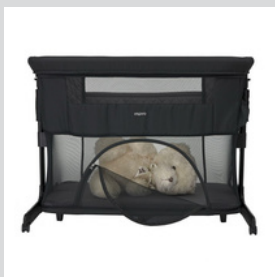

Dolní úroveň polohy matrace - funkce ohrádky