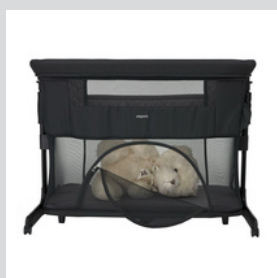

Dolny poziomy położenia materacyka – funkcja kojca