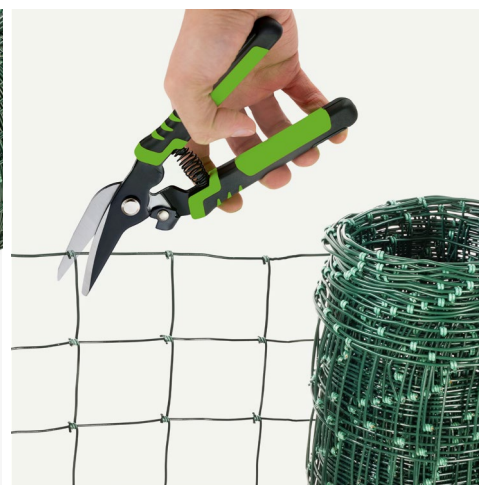

SIATKA OGRODZENIOWA LEŚNA 140/15/10

OPIS PRODUKTU

Siatka leśna ocynkowana powlekana PVC to solidne i estetyczne rozwiązanie idealne do ochrony terenów leśnych, upraw rolnych, gospodarstw rolniczych, a także placów budowy. Dzięki swojej wytrzymałej konstrukcji i różnicy w grubościach drutów, zapewnia skuteczne zabezpieczenie przed dziką zwierzyną oraz niepożądanym wejściem osób nieupoważnionych.

- ✓ **solidna konstrukcja**
- ✓ **odporna na warunki pogodowe**
- ✓ **lekka i wytrzymała**
- ✓ **łatwa w rozwijaniu**
- ✓ **trwała ochrona dla Twojego terenu**
- ✓ **estetyczna i bardziej wytrzymała dzięki powłoce PVC**

DANE TECHNICZNE

Wysokość	140 cm
Druty dolne i górne poziome [mm]	ø1,5mm/ø2,5mm
Druty pionowe i poziome środkowe [mm]	ø1,5mm/ø2,5mm
Warstwa cynku na drucie	80 g/m ²
Kolor powłoki PVC	Zielony - RAL 6005
Metrów w rolce	25 mb
Waga rolki	15 kg

PRODUKTY POWIĄZANE

 **DRUT WIĄZAŁKOWY**

 **SKOBLÉ**

 **GRIPPLE RAPIDO**

 **KAFAR RĘCZNY**

 **SŁUPKI DO SIATKI LEŚNEJ**

 **KOTWY UZIEMIAJĄCE**

 **ZŁĄCZKA DO DRUTU**