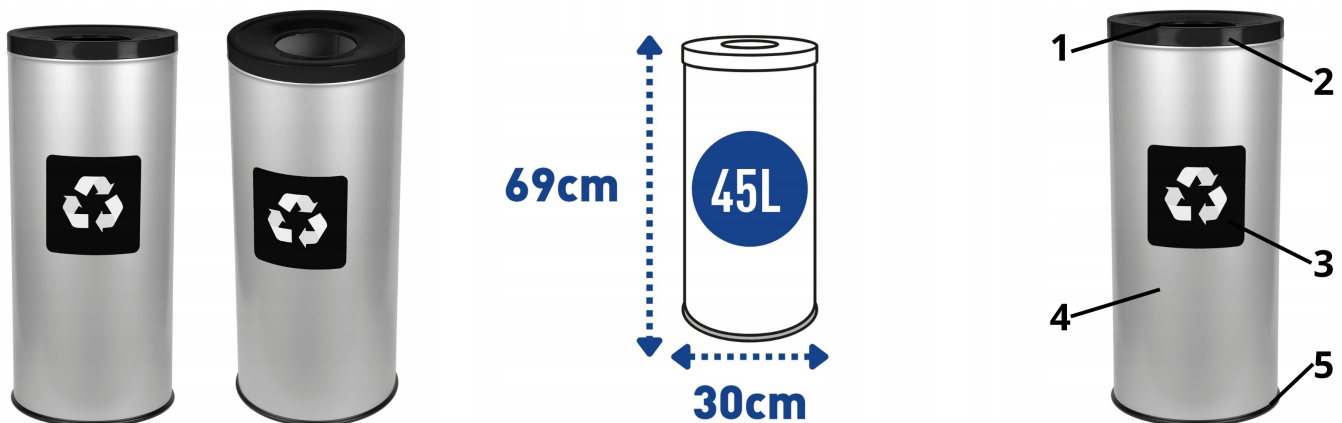

# Kosz na śmieci 45 L zmieszane segregacja ALDA stal bezdotykowy EKO CZARNY

## Opis Produktu

Kosz do segregacji odpadów EKO 45 L - CZARNY Pojemnik stworzony został z myślą o przestrzeniach użytku publicznego, w których stawia się na wysoki poziom estetyki oraz praktyczne rozwiązania ułatwiające segregację odpadów. Doskonale sprawdzi się np.: w hotelach czy restauracjach. Kosz na śmieci marki ALDA to pewność, że: otrzymujesz produkt POLSKIEJ produkcji, stal nierdzewna, pomalowana proszkowo sprawi, że produkt posłuży przez wiele lat, kosz nie będzie się przesuwiał, dzięki antypoślizgowej gumowej podstawie, korzystanie z produktu jest łatwe, a przede wszystkim BEZDOTYKOWE, otrzymujesz wysoką jakość, za atrakcyjną cenę. Specyfikacja techniczna:→waga: 3,62 kg,→średnica: 30 cm,→wysokość: 69 cm,→pojemność: 45l,→wykonanie obudowy: stal nierdzewna,→zalecana wielkość worków: 45 - 60l,→marka: ALDA,→kolor: CZARNY. Najważniejsze elementy kosza: 1. Otwór wrzutowy, umożliwiający wygodne, bezdotykowe wrzucanie odpadów. 2. Pokrywa pojemnika malowana proszkowo, na kolory odpowiadające danym frakcją. Dzięki temu z daleka widać, który kosz przynależy do danego odpadu. 3. Wyrazisty kolor i czytelny napis, to najlepsza charakterystyka naklejki, dołączonej do kosza. To duże ułatwienie w