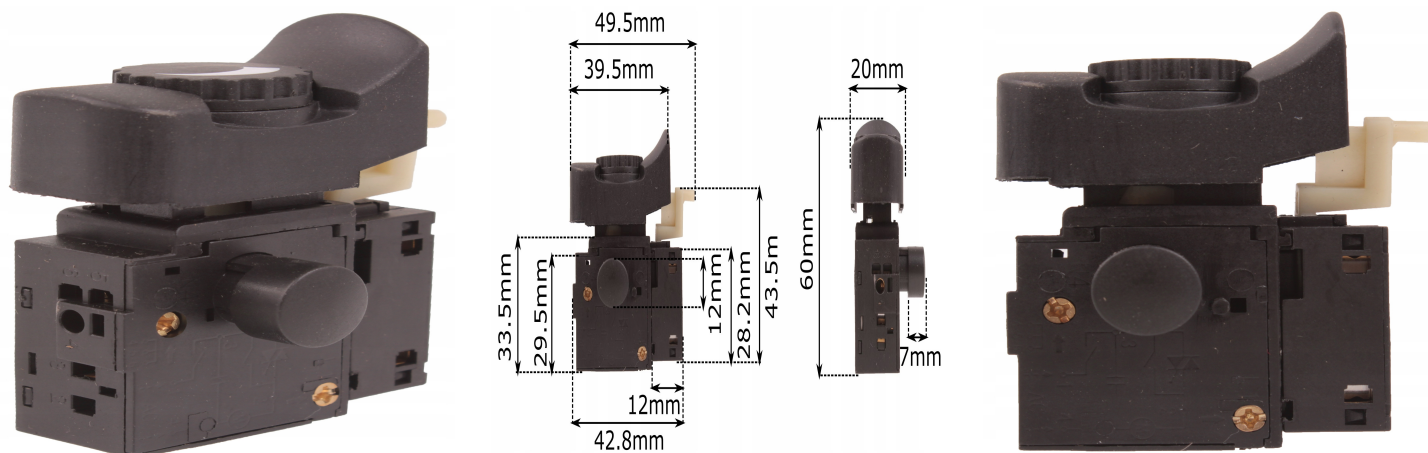

Wyłącznik włącznik wiertarki FA2-6/1BEK EINHELL

Galeria Produktu

Opis Produktu

Brak opisu

Parametry Techniczne

Parametr	Wartość
Kod producenta	43-CD558
Marka	LSP
Rodzaj	włącznik
Kod taryfy celnej	85365019
EAN (GTIN)	5903794708389
Stan	Nowy