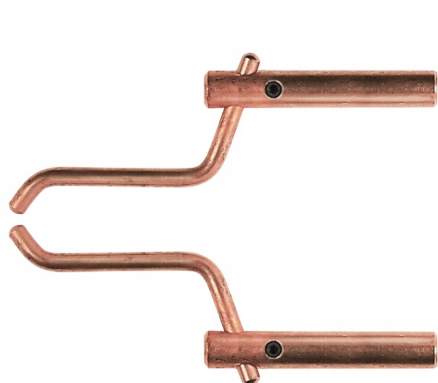

# Ramiona z elektrodami do zgrzewarki Kleszczowej Modular TELWIN XA4 120mm

## Opis Produktu

Ramiona są wytrzymałe i wykorzystywane przez zgrzewarkę kleszczową do zgrzewania punktowego blach ze stali nierdzewnej oraz niskowęglowych. Stosuje się ją zwłaszcza do napraw karoserii samochodowych.

Dane techniczne:

Długość: 120mm Waga: 0,9300kg

## Parametry Techniczne

Parametr	Wartość
Zawiera baterie	nie
Kod producenta	Ramiona XA4 Zgrzewarka kleszczowa MODULAR
Marka	Telwin
Seria	XA4
Maksymalna moc	13000

---

Zasilanie sieciowe

Waga produktu z opakowan 0.93