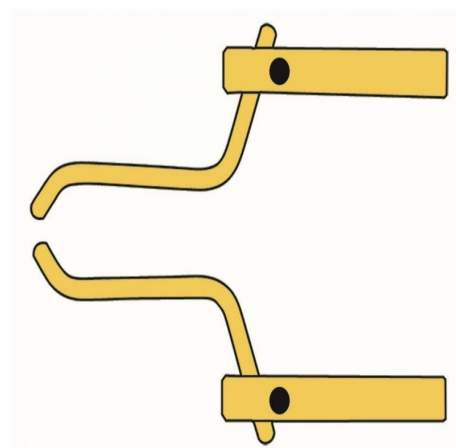

# Ramiona z elektrodami do zgrzewarki Kleszczowej Modular TELWIN XA4 120mm

## Opis Produktu

Ramiona są wytrzymałe i wykorzystywane przez zgrzewarkę kleszczową do zgrzewania punktowego blach ze stali nierdzewnej oraz niskowęglowych. Stosuje się ją zwłaszcza do napraw karoserii samochodowych.

Dane techniczne:

Długość: 120mm Waga: 0,9300kg

## Parametry Techniczne

Parametr	Wartość
Zawiera baterie	nie
Kod producenta	Ramiona XA4 Zgrzewarka kleszczowa MODULAR
Marka	Telwin
Seria	XA4
Maksymalna moc	13000

---

Zasilanie sieciowe

Waga produktu z opakowan 0.93