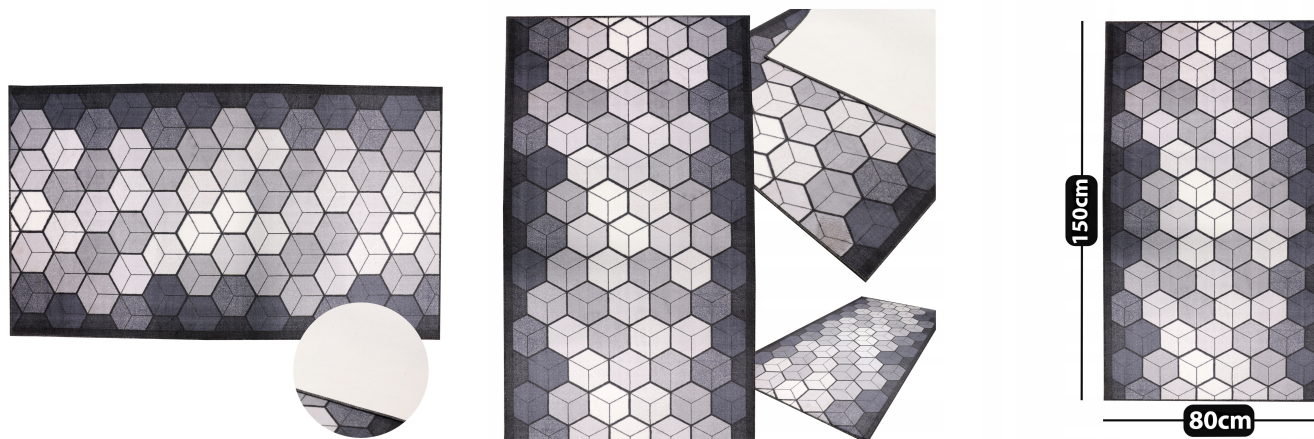

DYWAN WEWNĘTRZNY CUBIK MIĘKKI CHODNIK DO SALONU POKOJU NOWOCZESNY 80X150CM

Galeria Produktu

Opis Produktu

WYMIARY 80 X 150CM - idealny do przedpokoju, salonu czy sypalni

NOWOCZESNY DESIGN - geometryczny wzór 3D w odcieniach szarości doda wnętrzu stylu i charakteru

LEKKI I PRAKTYCZNY - waży jedynie 1 kg dzięki czemu łatwo go przenieść i utrzymać w czystości

OBSZYWANE KRAWĘDZIE - estetyczne wykończenie chroni przed strzępieniem materiału

PRZYJEMNY W DOTYKU POLIESTER - miękka powierzchnia zapewnia komfort podczas użytkowania

FILCOWANY SPÓD - stabilne ułożenie na podłodze, możliwość zastosowania podkładek

antypoślizgowych dla jeszcze większego bezpieczeństwa

Specyfikacja:

Model: Cubik

Kształt: prostokątny

Styl: nowoczesny

Obszywane krawędzie: TAK

Wymiary: 80x150cm

Grubość: 7mm

Waga produktu: 1kg

Materiał spód: filcowany

Materiał wierzchni: poliester

Zalecenia użytkowania: antypoślizgowe podkładki pod dywan

Parametry Techniczne

Parametr	Wartość
Marka	Allvo
Długość	150
Szerokość produktu	80
Grubość	7
Kolor	szary
Odcień	popielaty
Kształt	prostokątny
Rodzaj	z krótkim włosiem
Wzór	geometryczny
Przeznaczenie	do wnętrz
Materiał wykonania	poliester
Informacje dodatkowe	możliwość prania, właściwości antypoślizgowe