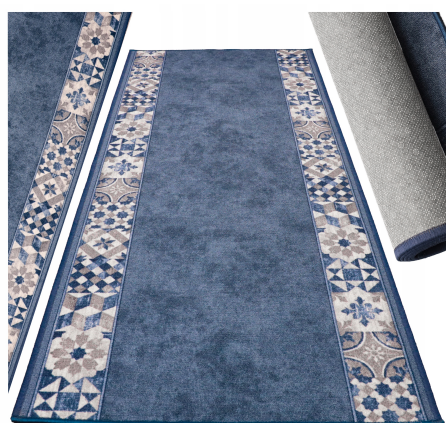

# DYWAN DO PRZEDPOKOJU KORYTARZA GOTOWY WYMIAR 80X130 LOMA BLUE RUN 4MM

## Opis Produktu

DYWAN CHODNIKOWY LOMA BLUE 80 x 130 CM – idealny rozmiar do przedpokoju, korytarza lub kuchni z niebieskim wzorem

100% POLIAMID O WYSOKOŚCI RUNA 4 MM - wytrzymały, miękki w dotyku materiał zapewniający komfort pod stopami i amortyzację upadków

BEZPIECZNY DLA ZDROWIA - wykonany z wysokiej jakości poliamidu bez szkodliwych substancji chemicznych, idealny dla rodzin z dziećmi

GUMOWY SPÓD Z ANTYPOSLIZGOWYM ŻELEM - zapewnia bezpieczeństwo w miejscach o dużym ruchu, chroni przed poślizgiem nawet z dziećmi

PRZEDPOKÓJ I KORYTARZ W DOBRYM STYLU - zatrzymuje brud z zewnątrz, tworzy przytulny klimat i chroni podłogę przed zabrudzeniami

Specyfikacja:

Marka: ALLVO

Wzór: LOMA BLUE

Wymiary dywanu: 80 x 130 cm

Wysokość runa: 4 mm