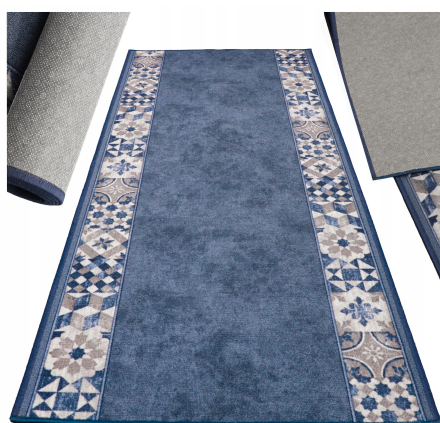

# DYWAN DO PRZEDPOKOJU KORYTARZA GOTOWY WYMIAR 80X130 LOMA BLUE RUN 4MM

## Opis Produktu

DYWAN CHODNIKOWY LOMA BLUE 80 x 130 CM – idealny rozmiar do przedpokoju, korytarza lub kuchni z niebieskim wzorem

100% POLIAMID O WYSOKOŚCI RUNA 4 MM - wytrzymały, miękki w dotyku materiał zapewniający komfort pod stopami i amortyzację upadków

BEZPIECZNY DLA ZDROWIA - wykonany z wysokiej jakości poliamidu bez szkodliwych substancji chemicznych, idealny dla rodzin z dziećmi

GUMOWY SPÓD Z ANTYPOSLIZGOWYM ŻELEM - zapewnia bezpieczeństwo w miejscach o dużym ruchu, chroni przed poślizgiem nawet z dziećmi

PRZEDPOKÓJ I KORYTARZ W DOBRYM STYLU - zatrzymuje brud z zewnątrz, tworzy przytulny klimat i chroni podłogę przed zabrudzeniami

Specyfikacja:

Marka: ALLVO

Wzór: LOMA BLUE

Wymiary dywanu: 80 x 130 cm

Wysokość runa: 4 mm