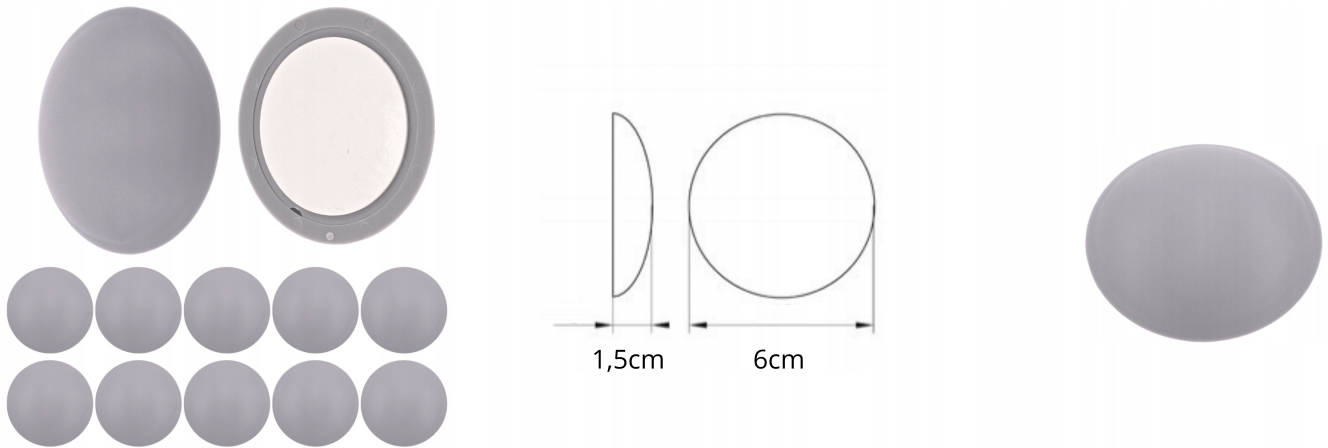

ODBOJNIK ODBÓJ DRZWI SAMOPRZYLEPNY DO ŚCIAN SZARY

Galeria Produktu

Opis Produktu

Wymiary:

Średnica : 6 cm

Wysokość : +/-15mm

Niezwykle łatwy montaż.

Składa się z dwóch części - przyklejanej podstawy oraz miękkiej nakładki montowanej na wcisk.

Produkt wykonano z zabarwionego na szaro tworzywa sztucznego, które jest odporne na uszkodzenia mechaniczne oraz działanie wody. Sprawia to, że nie traci on swoich cech użytkowych przez długi czas eksploatacji.

Just-buyshop

Odbojnik z pewnością zadowoli Cię swoją wysoką funkcjonalnością.

Szary kolor sprawia, że z łatwością dopasujesz go do większości aranżacji wnętrz.

W ofercie naszego sklepu dostępne 4 kolory odbojników

biały brązowy szary beż

Wybrana aukcja dotyczy koloru SZAREGO

Koniecznie zapoznaj się z pełną ofertą naszego sklepu!

Parametry Techniczne

Parametr	Wartość
Kolor	szary
Waga produktu z opakowan	0.1
Rodzaj	przyklejany
Materiał	tworzywo sztuczne
Wysokość produktu	0.5
Kod producenta	Odbojnik szary 6cm
Średnica	6
Marka	Just Buy Shop
Długość	6
Stan	Nowy
Stan opakowania	oryginalne