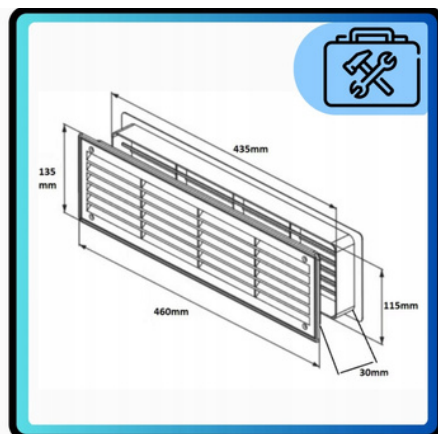

FastPackage

Kratka Wentylacyjna Łazienkowa do Drzwi Szafy WC Toalet Drzwiowa Brązowa PL

GALERIA

OPIS

Zadbaj o zdrowy klimat i odpowiednią cyrkulację powietrza w swoim domu. Nasza kratka wentylacyjna to połączenie funkcjonalności z estetycznym wyglądem. Idealnie sprawdzi się wszędzie tam, gdzie przepływ powietrza jest kluczowy dla zachowania higieny i uniknięcia wilgoci.

PARAMETRY TECHNICZNE

Rodzaj: kratka wentylacyjna

Marka : Fast-Package Express E-commerce

Kształt: Prostokątny

Materiał:PCV

Kolor: Brąz

Wymiary zewnętrzne: 13,5 cm x 46 cm

Wymiary montażowe: 11,5 cm x 43,5 cm (115 x 435 mm)

Głębokość : 3 cm