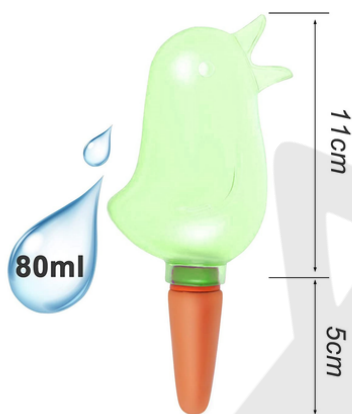

Nawadniacz do roślin i kwiatków ozdobny automatyczne nawadnianie - zielony

Galeria

Podmiot odpowiedzialny:
Shopivo Sp.z o.o.
Kościuszki 10B | 43-400 Cieszyn, Poland
NIP: 5482747503 | Tel. +48606882274
e-mail: office@shopivo.eu
Marka: EVI | EUIPO: 018884444
BDO: 000582762 | WEEE: 48997845