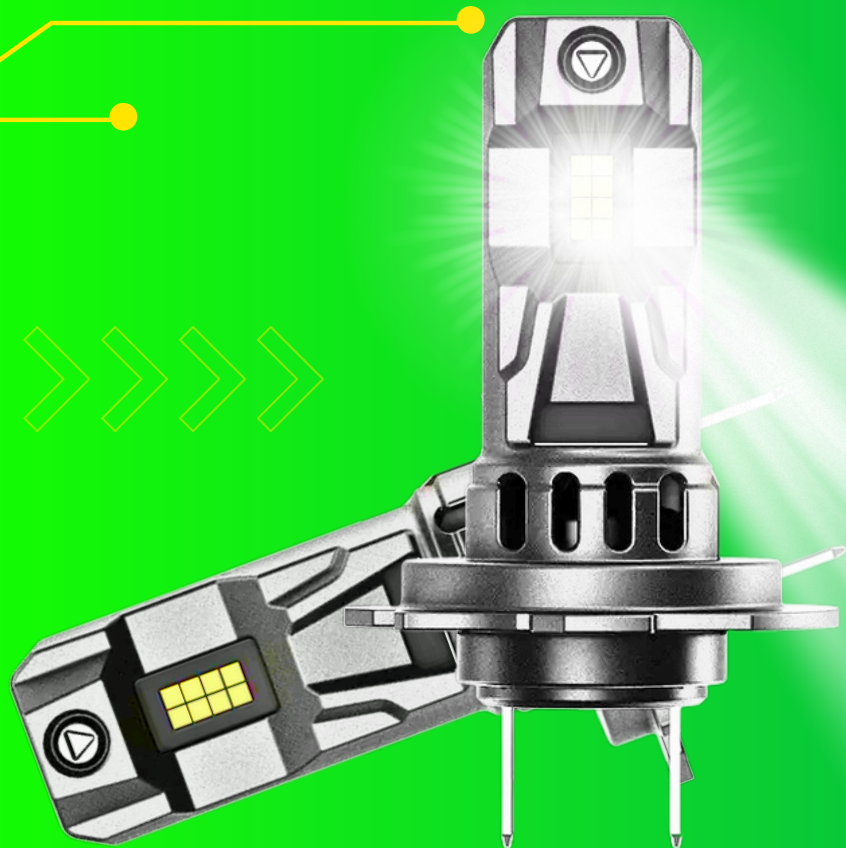

ŻARÓWKI H7 LED

QUADRA

PARAMETRY

- Typ: RETROFIT
- Model: ŻARÓWKI LED H7
- Diody LED: 16 Diod LED
- Materia wykonania radiatora : Aluminium
- Napięcie: 12V
- Moc: 2x45W
- Kolor: Xenon White 6500K (białe i mocne światło)
- Wbudowany system EMC
- Wodoodporność : IP68
- Żywotność: 75000h
- CANBUS