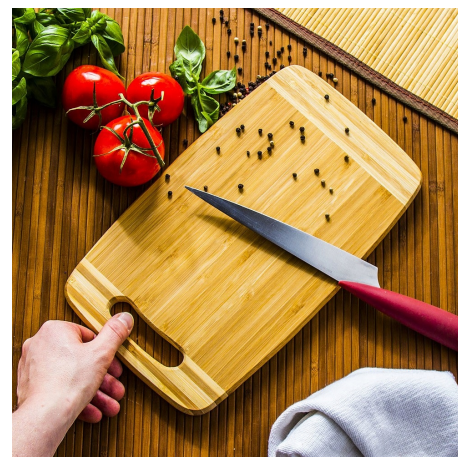

# Deska do kuchenna bambusowa krojenia Florina attraverso 5907508530914

## Opis Produktu

---

Specyfikacja produktu:

Wymiary: 33,5x20 cm Grubość: 1,8 cm Materiał: bambus Kolor: naturalny odcień drewna Waga: lekka i wygodna w użytkowaniu Dlaczego warto wybrać deskę Attraverso?

Deska bambusowa Attraverso 33,5x20x1,8 cm to niezastąpiony element w każdej kuchni – trwała, praktyczna i estetyczna. Idealna dla osób ceniących wysoką jakość i naturalny design.

Dodaj do koszyka już dziś i przekonaj się o jej zaletach!