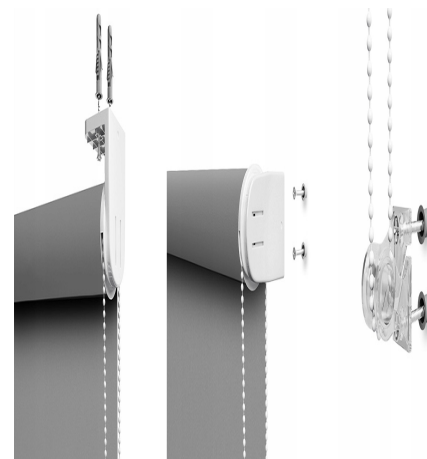

Roleta ścienna wolnowiszcząca gładka wymiar 160x180

Galeria Produktu

Opis Produktu

JAKOŚĆ * ZAUFANIE * RENOMA

Kupując rolety z naszej oferty otrzymujecie Państwo produkt, który spotkał się z szerokim uznaniem klientów.

Mechanizm:

Funkcja MultiStop utrzymuje roletę w miejscu nawet, gdy nie jest rozwinięta do końca

Napinacz łańcuszka zapobiega jego plątaniu oraz poprawia komfort użytkownika

Mechanizm w kolorze białym Montaż do ściany, sufitu lub górnej części wnęki okiennej

Łańcuszek po lewej lub po prawej stronie rolety Mechanizm jest uniwersalny - oznacza

to, że można dowolnie przymocować go do ściany lub do sufitu, jak również zmienić

stronę łańcuszka.

Parametry Techniczne

Parametr	Wartość
Kod producenta	SK
Marka	DecoDesign
Długość	180
Szerokość produktu	160
Stopień zaciemnienia	półzaciemniające
Kolor	wielokolorowy
Typ montażu	inwazyjny
EAN (GTIN)	5902838219812
Stan	Nowy