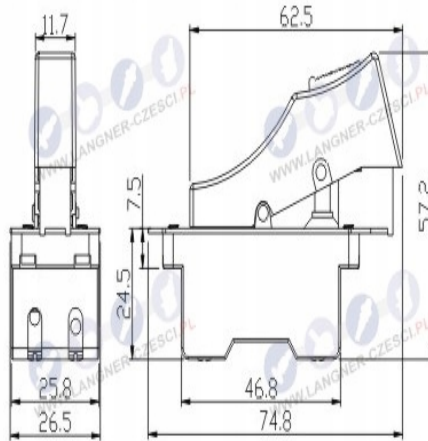

Wyłącznik do dużej szlifierki kątowej 230 MM

Galeria Produktu

Opis Produktu

Brak opisu

Parametry Techniczne

Parametr	Wartość
Kod producenta	43-CD275
Marka	LSP
Rodzaj	włącznik
EAN (GTIN)	5903794707412
Stan	Nowy