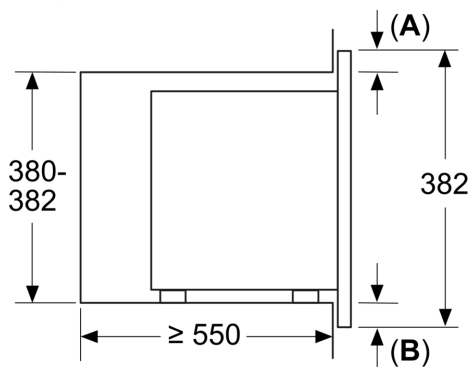

A: Występ od frontu na górze:
Wnęka 362: 6 mm
Wnęka 365: 3 mm
B: Występ od frontu na dole: 14 mm

wymiary w mm
Montaż kuchenki mikrofalowej 20 l
w wysokiej szafce