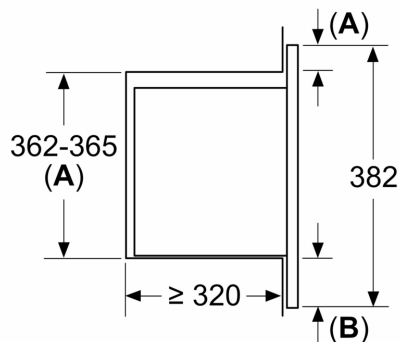

Serie 2, Kuchenka mikrofalowa do zabudowy, Czarny BFL623MB4

wymiary w mm
Montaż kuchenki mikrofalowej 20 l
w szafce ściennej