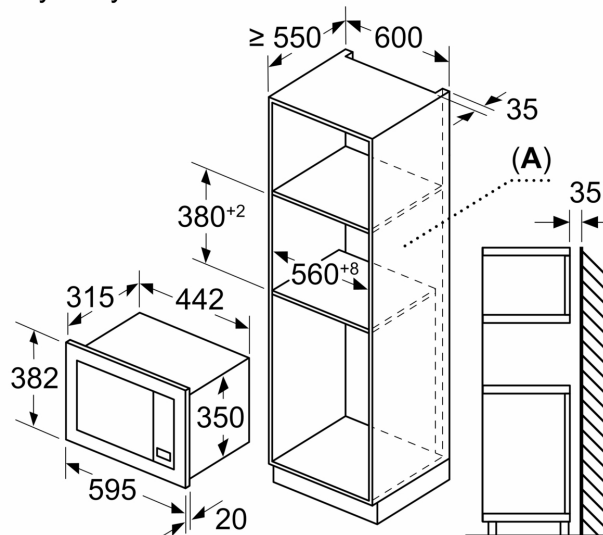

#### **Dane techniczne:**

- Długość przewodu sieciowego: 130 cm
- Wartość całkowita przyłącza elektrycznego: 1.27 kW
- Napięcia znamionowe: 220 - 230 V
- Kuchenka do zabudowy w szafce o szer. 60 cm

#### **Wymiary:**

- Wymiary (WxSxG): 382 mm x 595 mm x 335 mm
- Wymiary niszy (WxSxG): 362 mm - 365 mm x 560 mm - 568 mm x 320 mm
- "Należy zachować wymiary i uwzględnić wskazówki montażowe zgodnie z rysunkiem montażowym"

**Serie 2, Kuchenka mikrofalowa do zabudowy, Czarny BFL623MB4**

wymiary w mm  
Montaż kuchenki mikrofalowej 20 l  
w szafce ściennej

**A:** Występ od frontu na górze:  
Wnęka 362: 6 mm  
Wnęka 365: 3 mm  
**B:** Występ od frontu na dole: 14 mm

wymiary w mm  
Montaż kuchenki mikrofalowej 20 l  
w wysokiej szafce

**A:** Występ od frontu na górze: 1 mm  
**B:** Występ od frontu na dole: 1 mm

Wymiary w mm

**A:** Bez tylnej ścianki

Wymiary w mm

**A:** Bez tylnej ścianki