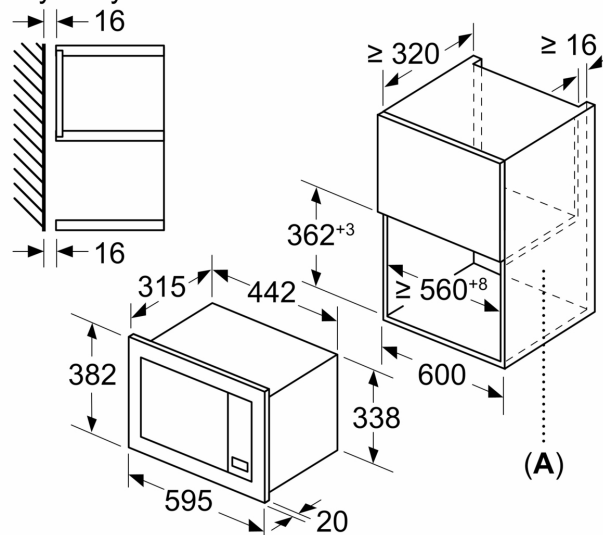

#### **Dane techniczne:**

- Długość przewodu sieciowego: 130 cm
- Wartość całkowita przyłącza elektrycznego: 1.27 kW
- Napięcia znamionowe: 220 - 230 V
- Kuchenka do zabudowy w szafce o szer. 60 cm

#### **Wymiary:**

- Wymiary (WxSxG): 382 mm x 595 mm x 335 mm
- Wymiary niszy (WxSxG): 362 mm - 365 mm x 560 mm - 568 mm x 320 mm
- "Należy zachować wymiary i uwzględnić wskazówki montażowe zgodnie z rysunkiem montażowym"

**Serie 2, Kuchenka mikrofalowa do zabudowy, Czarny BFL623MB4**

wymiary w mm  
Montaż kuchenki mikrofalowej 20 l  
w szafce ściennej

**A:** Występ od frontu na górze:  
Wnęka 362: 6 mm  
Wnęka 365: 3 mm  
**B:** Występ od frontu na dole: 14 mm

wymiary w mm  
Montaż kuchenki mikrofalowej 20 l  
w wysokiej szafce

**A:** Występ od frontu na górze: 1 mm  
**B:** Występ od frontu na dole: 1 mm

Wymiary w mm

**A:** Bez tylnej ścianki

Wymiary w mm

**A:** Bez tylnej ścianki