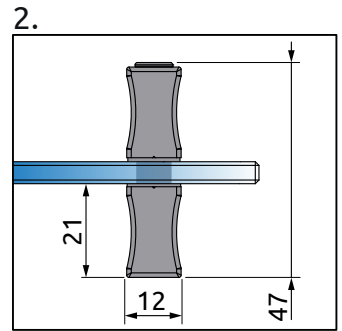

ALIENTA DWJ+S

FRONT / FRONTWALL

Model	A1	X1	Y1	C	D	H
DWJ 100	1000	985-1005	972-992	465-485	400	1900
DWJ 110	1100	1085-1105	1072-1092	515-535	450	1900
DWJ 120	1200	1185-1205	1172-1192	565-585	500	1900
DWJ 130	1300	1285-1305	1272-1292	615-635	550	1900
DWJ 140	1400	1385-1405	1372-1392	665-685	600	1900

ŚCIANKA S / SIDEWALL S

Model	A2	X2
S 80	800	785-800
S 90	900	885-900