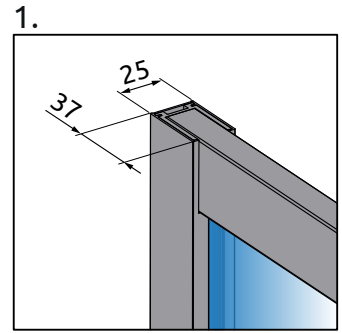

ALIENTA DWJ+S

FRONT / FRONTWALL

Model	A1	X1	Y1	C	D	H
DWJ 100	1000	985-1005	972-992	465-485	400	1900
DWJ 110	1100	1085-1105	1072-1092	515-535	450	1900
DWJ 120	1200	1185-1205	1172-1192	565-585	500	1900
DWJ 130	1300	1285-1305	1272-1292	615-635	550	1900
DWJ 140	1400	1385-1405	1372-1392	665-685	600	1900

ŚCIANKA S / SIDEWALL S

Model	A2	X2
S 80	800	785-800
S 90	900	885-900