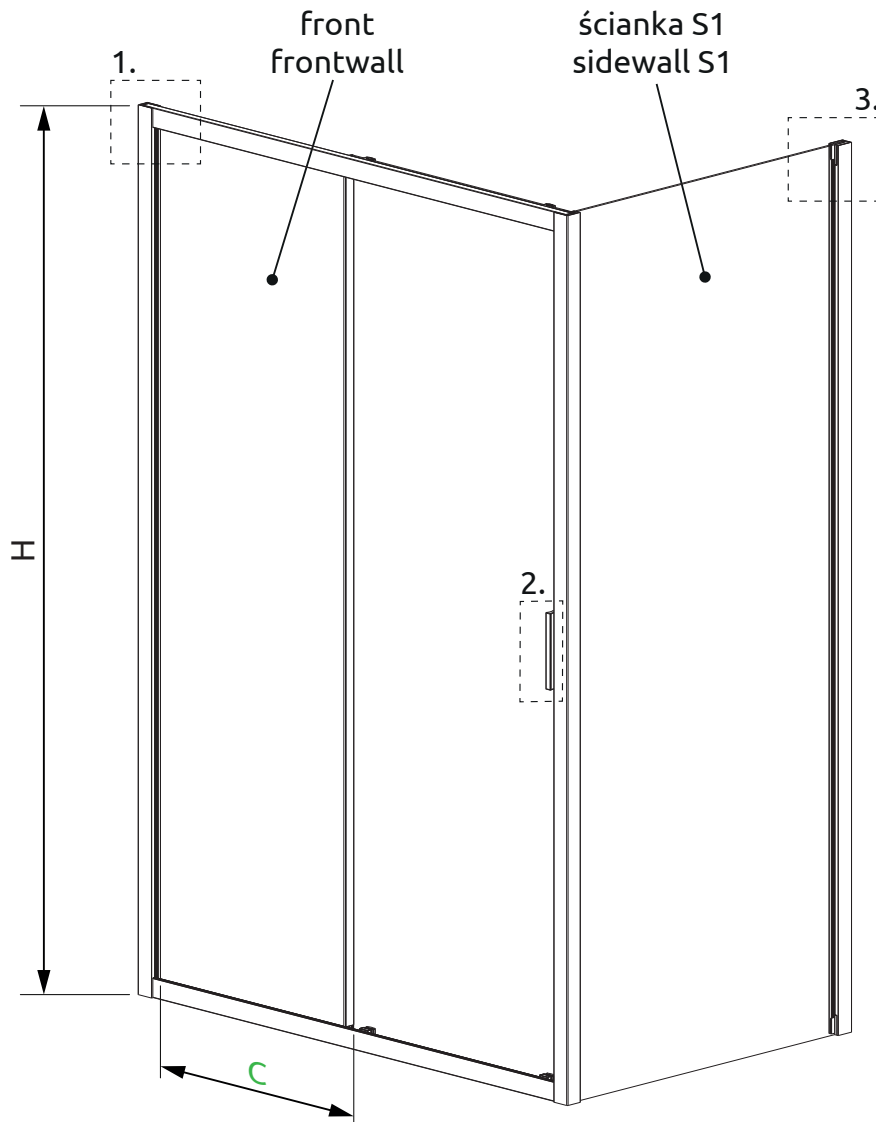

ALIENTA DWJ+S

FRONT / FRONTWALL

Model	A1	X1	Y1	C	D	H
DWJ 100	1000	985-1005	972-992	465-485	400	1900
DWJ 110	1100	1085-1105	1072-1092	515-535	450	1900
DWJ 120	1200	1185-1205	1172-1192	565-585	500	1900
DWJ 130	1300	1285-1305	1272-1292	615-635	550	1900
DWJ 140	1400	1385-1405	1372-1392	665-685	600	1900

ŚCIANKA S / SIDEWALL S

Model	A2	X2
S 80	800	785-800
S 90	900	885-900