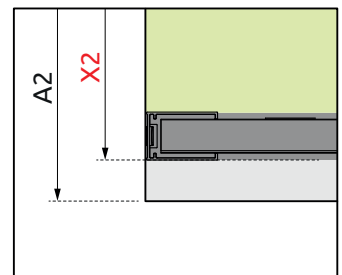

ALIENTA DWJ+S

FRONT / FRONTWALL

Model	A1	X1	Y1	C	D	H
DWJ 100	1000	985-1005	972-992	465-485	400	1900
DWJ 110	1100	1085-1105	1072-1092	515-535	450	1900
DWJ 120	1200	1185-1205	1172-1192	565-585	500	1900
DWJ 130	1300	1285-1305	1272-1292	615-635	550	1900
DWJ 140	1400	1385-1405	1372-1392	665-685	600	1900

ŚCIANKA S / SIDEWALL S

Model	A2	X2
S 80	800	785-800
S 90	900	885-900