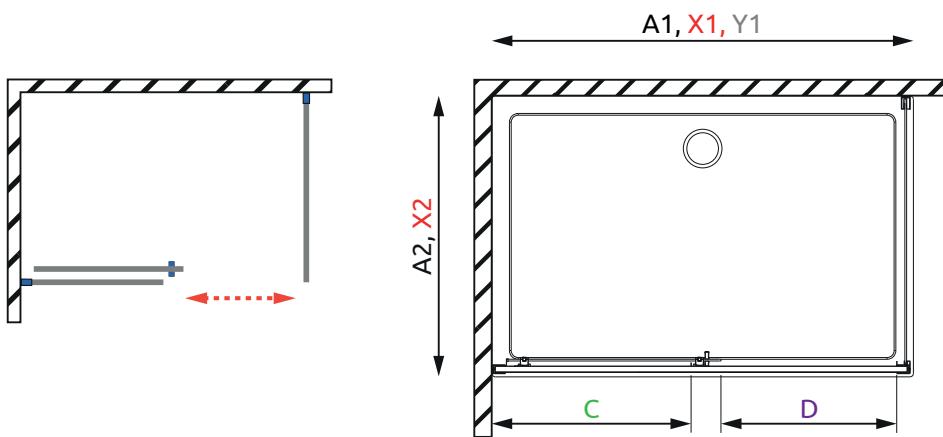

ALIENTA DWJ+S

FRONT / FRONTWALL

Model	A1	X1	Y1	C	D	H
DWJ 100	1000	985-1005	972-992	465-485	400	1900
DWJ 110	1100	1085-1105	1072-1092	515-535	450	1900
DWJ 120	1200	1185-1205	1172-1192	565-585	500	1900
DWJ 130	1300	1285-1305	1272-1292	615-635	550	1900
DWJ 140	1400	1385-1405	1372-1392	665-685	600	1900

ŚCIANKA S / SIDEWALL S

Model	A2	X2
S 80	800	785-800
S 90	900	885-900