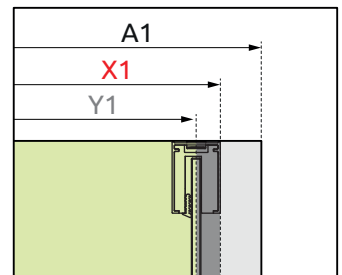

ALIENTA DWJ+S

FRONT / FRONTWALL

Model	A1	X1	Y1	C	D	H
DWJ 100	1000	985-1005	972-992	465-485	400	1900
DWJ 110	1100	1085-1105	1072-1092	515-535	450	1900
DWJ 120	1200	1185-1205	1172-1192	565-585	500	1900
DWJ 130	1300	1285-1305	1272-1292	615-635	550	1900
DWJ 140	1400	1385-1405	1372-1392	665-685	600	1900

ŚCIANKA S / SIDEWALL S

Model	A2	X2
S 80	800	785-800
S 90	900	885-900