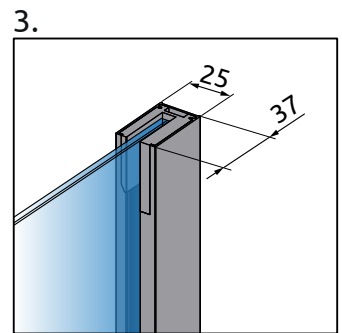

ALIENTA DWJ+S

FRONT / FRONTWALL

Model	A1	X1	Y1	C	D	H
DWJ 100	1000	985-1005	972-992	465-485	400	1900
DWJ 110	1100	1085-1105	1072-1092	515-535	450	1900
DWJ 120	1200	1185-1205	1172-1192	565-585	500	1900
DWJ 130	1300	1285-1305	1272-1292	615-635	550	1900
DWJ 140	1400	1385-1405	1372-1392	665-685	600	1900

ŚCIANKA S / SIDEWALL S

Model	A2	X2
S 80	800	785-800
S 90	900	885-900