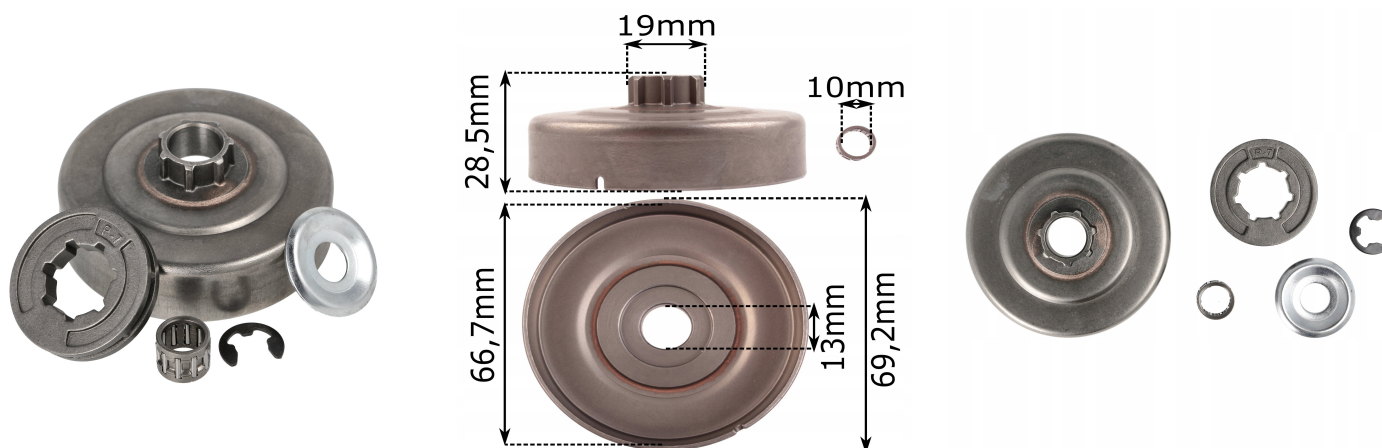

Kosz bęben sprzęgła piły STIHL MS 171 181 211 251

Galeria Produktu

Opis Produktu

Brak opisu

Parametry Techniczne

Parametr	Wartość
Kod producenta	101-0011
Marka	LSP
Rodzaj	bęben
Stan	Nowy
Stan opakowania	oryginalne