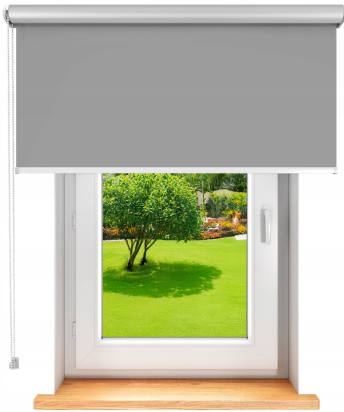

Roleta zaciemniająca ścienna termiczna na wymiar 180x180 wolnowiszcząca termo

Galeria Produktu

Opis Produktu

Specyfikacja:

Gramatura materiału: 280 g/m²

Typ tkaniny: zaciemniająca

Rodzaj tkaniny: 100% poliester

Rodzaj splotu: gładki, gęsty

Zewnętrzna powłoka termoizolacyjna: koloru srebrnego

Montaż: inwazyjny; przy pomocy kołków rozporowych do ściany, sufitu lub górnej części wnęki okiennej

Mechanizm:

Funkcja MultiStop utrzymuje roletę w miejscu nawet, gdy nie jest rozwinięta do końca

Napinacz łańcuszka zapobiega jego plątaniu oraz poprawia komfort użytkowania

Mechanizm w kolorze białym Montaż do ściany, sufitu lub górnej części wnęki okiennej

Łańcuszek po lewej lub po prawej stronie rolety Mechanizm jest uniwersalny - oznacza

to, że można dowolnie przymocować go do ściany lub do sufitu, jak również zmienić

stronę łańcuszka.

Parametry Techniczne

Parametr	Wartość
EAN (GTIN)	5902838219218
Kod producenta	roleta ścienna zaciemniająca
Marka	DecoDesign
Długość	180
Szerokość produktu	180
Stopień zaciemnienia	zaciemniająca
Kolor	wielokolorowy
Typ montażu	inwazyjny
Stan	Nowy