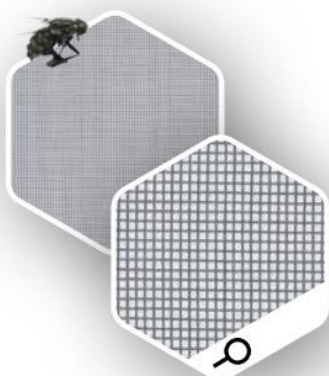

AMS

Moskitiera rolowana AMS to jedyny dodatek, który montowany jest do szpalety, a nie do okna. Wykonana jest z siatki powlekanej PCV oraz wyposażona jest w prowadnice aluminiowe, dostępne w dwóch wersjach – lakierowane na biało i anodowane na kolor srebrny.

CHARAKTERYSTYKA:

- ochrona pomieszczenia przed komarami i innymi owadami przy uchylonym oknie,
- minimalne zacinienie pomieszczenia,
- możliwość montażu z innymi akcesoriami wewnętrznymi i zewnętrznymi.

STEROWANIE:

- moskitiera AMS obsługiwana ręcznie.
Do obsługi wysoko zamontowanej moskitiery służy uniwersalny drążek ZST.

Konstrukcja moskitiery zapewnia pełną ochronę przed owadami

ROZMIARY MOSKITIER STANDARDOWYCH

SZEROKOŚĆ OKNA [CM]	55	55	66	66	78	78	94	94	114	114	134	134
SZER. W ŚWIETLE SZPALETY [CM] OKNA DREWNIANE I PVC 2006-2020	48,5	48,5	59,5	59,5	71,5	71,5	87,5	87,5	107,5	107,5	127,5	127,5
SZER. W ŚWIETLE SZPALETY [CM] PVC OD II KWARTAŁU 2020	49,5	49,5	60,5	60,5	72,5	72,5	88,5	88,5	108,5	108,5	128,5	128,5
MAX. WYSOKOŚĆ W ŚWIETLE SZPALETY [CM]	170	200	200	240	200	240	200	240	200	240	200	240