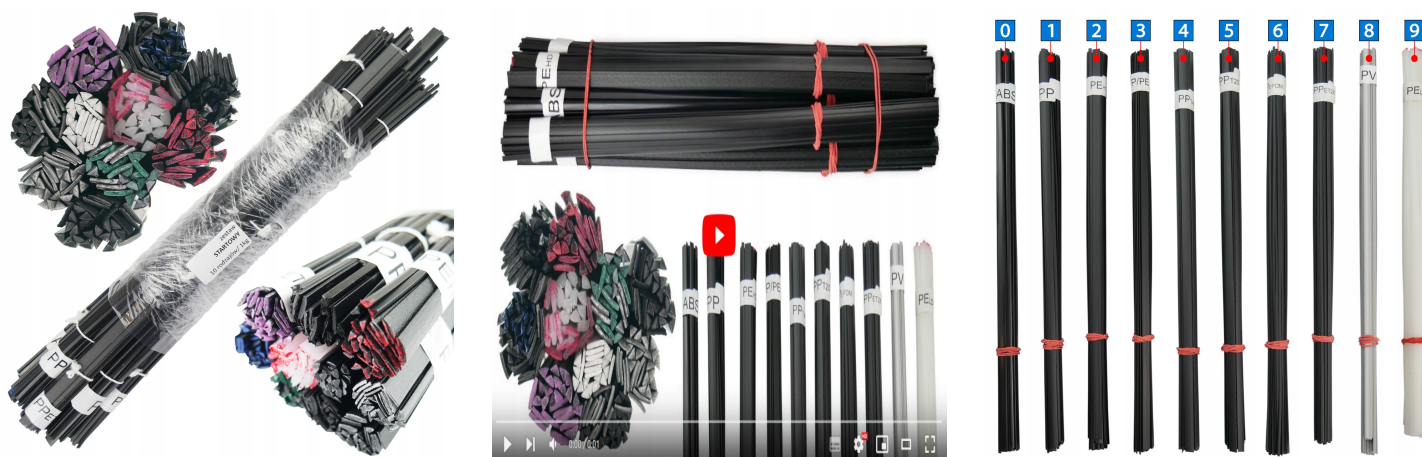

SPOIWA do plastiku zestaw NAJPOPULARNIEJSZYCH spoiw do spawania 1kg 10x100g

Galeria Produktu

Opis Produktu

Zobacz zestaw spoiw na filmie:

https://youtu.be/0UJCRU4E_ZI

Skopiuj link i wklej do okna przeglądarki

☑ Spoiwa są niezbędnym wyposażeniem przy naprawach uszkodzeń plastiku. Najpopularniejszy mieszany zestaw spoiw 10x100g (1kg) uchodzi jako standardowe uzupełnienie spawarek umożliwiając dokładną naprawę elementów plastikowych.

☑ Spoiwa mogą delikatnie różnić się kolorem i fakturą niż jak to na zdjęciu jest widoczne.

Wymiary:

Trójkąt: ~3,5mm Pasek: ~8mm

Parametry Techniczne

Parametr	Wartość
Kod producenta	Spoiwo do plastiku 1kg 10 x 100g
Marka	Daro Narzędzia
Waga produktu z opakowan	1.1
EAN (GTIN)	5904507004378
Stan	Nowy