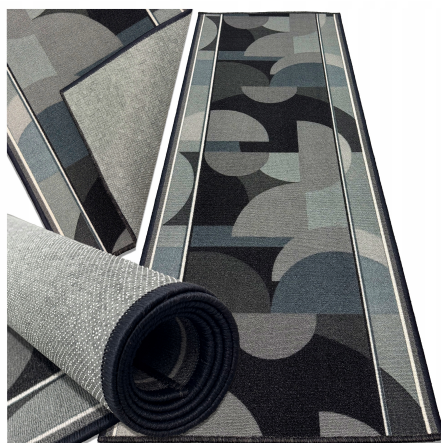

CHODNIK gotowy wymiar 67x250 DO PRZEDPOKOJU NA KORYTARZ OBSZITY NIE ŚLIZGA

Galeria Produktu

Opis Produktu

CHODNIK DYWANOWY KAMELEON GREY 67 x 250 CM - format idealny do korytarza z retro geometrycznym wzorem w grafitowo-szarych odcieniach

GUMOWY SPÓD Z ANTYPOSLIZGOWYM ŻELEM - wyjątkowa stabilność i bezpieczeństwo, minimalizuje ryzyko poślizgu w miejscach o dużym ruchu

100% POLIAMID O RUNIE 5 MM - miękki, wytrzymały materiał zapewniający komfort i amortyzację upadków dla dzieci

DO OGRZEWANIA PODŁOGOWEGO - kompatybilny z systemami grzewczymi, chroni podłogę przed zarysowaniami (drewno, panele)

ŁATWY W CZYSZCZENIU - gumowy spód nie chłonie wilgoci, szybkie odkurzanie i

przecieranie, prosty w utrzymaniu

Specyfikacja:

Marka: ALLVO

Wzór: KAMELEON GREY

Wymiary chodnika: 67 x 250 cm

Wysokość runa: 5 mm

Materiał wierzchni: 100% poliamid

Spód: gumowy z antypoślizgowym żelem

Ogrzewanie podłogowe: TAK