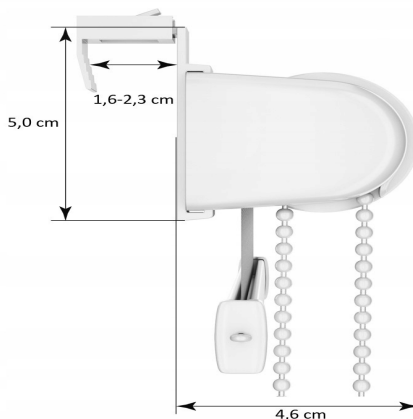

Mechanizm RS do rolety gładkiej - BESTA - antracyt

Galeria Produktu

Opis Produktu

Zestaw zawiera:

kompletny mechanizm z łańcuszkiem haczyki montażowe 2 szt. napinacz łańcuszka napięcie żyłkowe

W naszej ofercie znajdziecie Państwo również mechanizmy w innych kolorach oraz pozostałe akcesoria do rolet.

Parametry Techniczne

Parametr	Wartość
Kod producenta	mechanizm rolety gładkiej MRSC-ANT
Marka	DecoDesign
Rodzaj	mechanizm
Kolor	szary
Rodzaj mechanizmu	prostej

DecoDesign_

Stan	Nowy
Stan opakowania	oryginalne