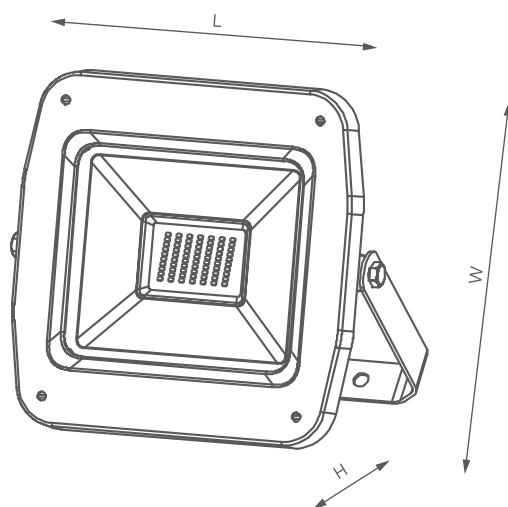

Cechy

- Multi SMD
- Obudowa ze stopu aluminium
- Przewód zasilający H05RN-F dł. 1m

Korzyści

- Oszczędność energii
- Wysoka trwałość
- Estetyczne i trwałe wykonanie

30W - L: 176mm, W: 176mm, H: 38mm
 50W - L: 208mm, W: 208mm, H: 45mm
 100W - L: 322mm, W: 322mm, H: 52mm
 200W - L: 410mm, W: 410mm, H: 62mm