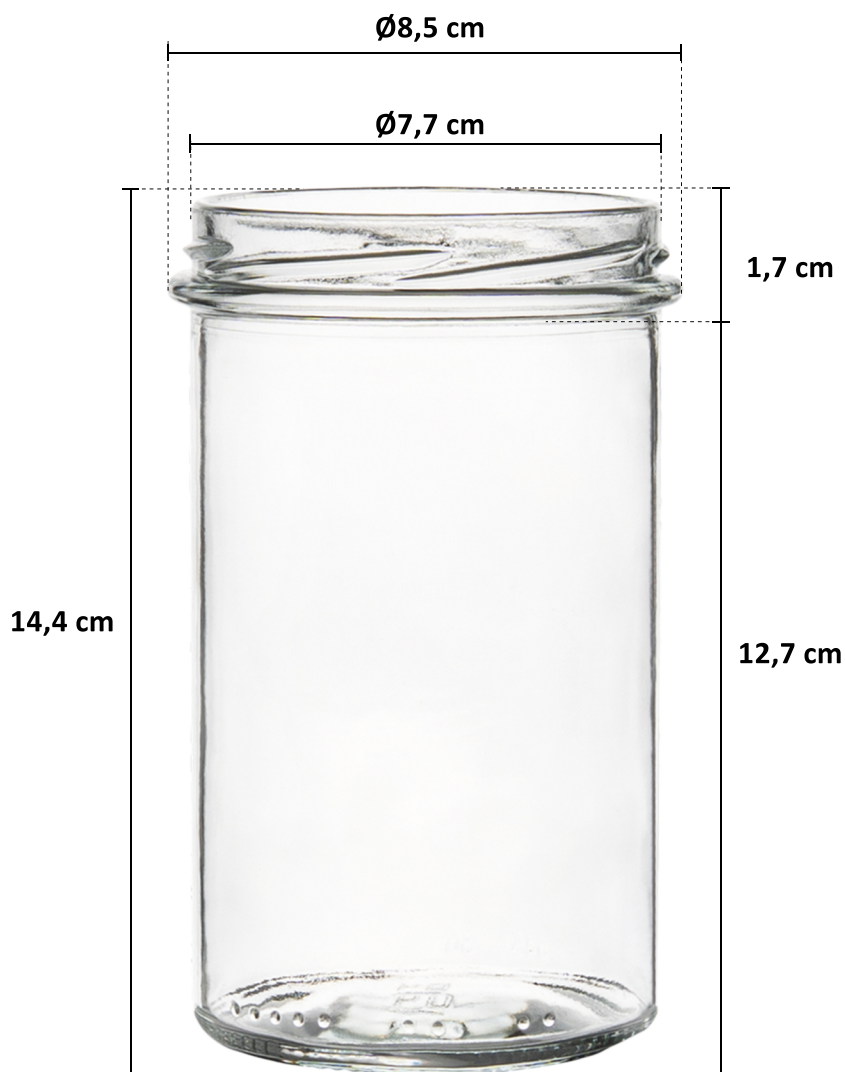

Słoik PROSTY Z RANTEM

545 ml

- ✓ Materiał słoika: **Szkoło**
- ✓ Wysokość: **14,4 cm**
- ✓ Szerokość: **Ø8,5 cm**
- ✓ Średnica wlewu: **Ø7,7 cm**
- ✓ Pojemność: **545 ml**
- ✓ Waga: **287 g**