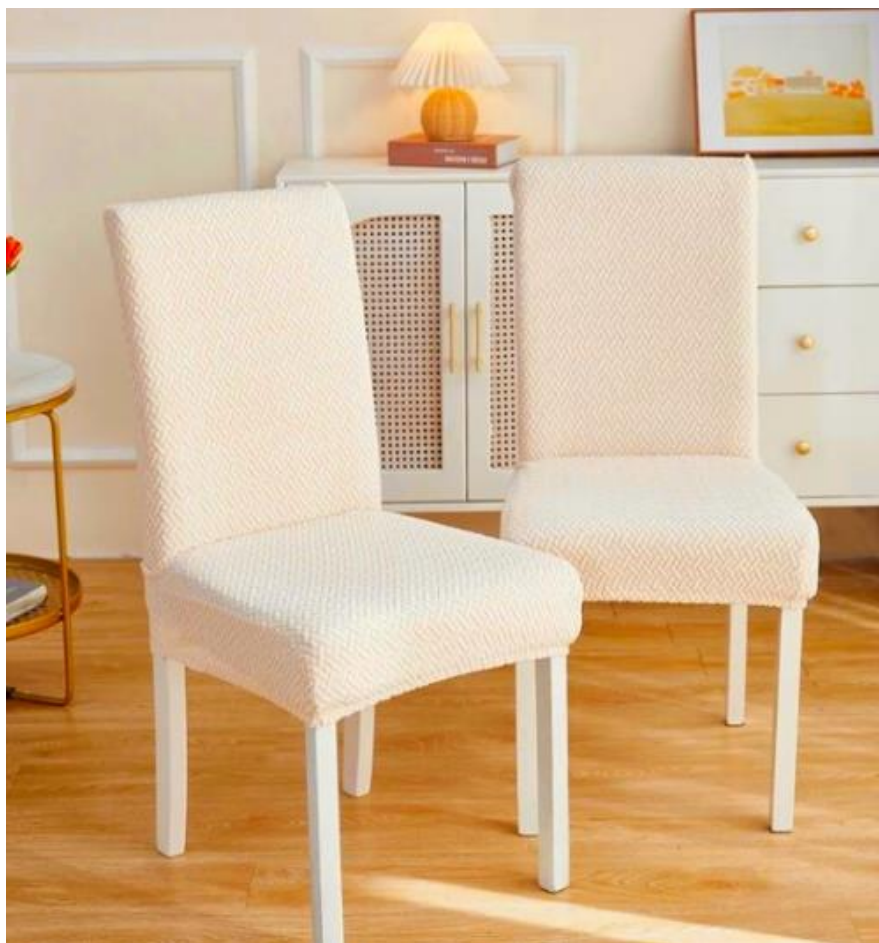

Pokrowiec na krzesło

Kod produktu	P118
Kolor	Kremowy
Wymiary	Elastyczny materiał
Cechy inne	Materiał tekstylny
Marka	Likado