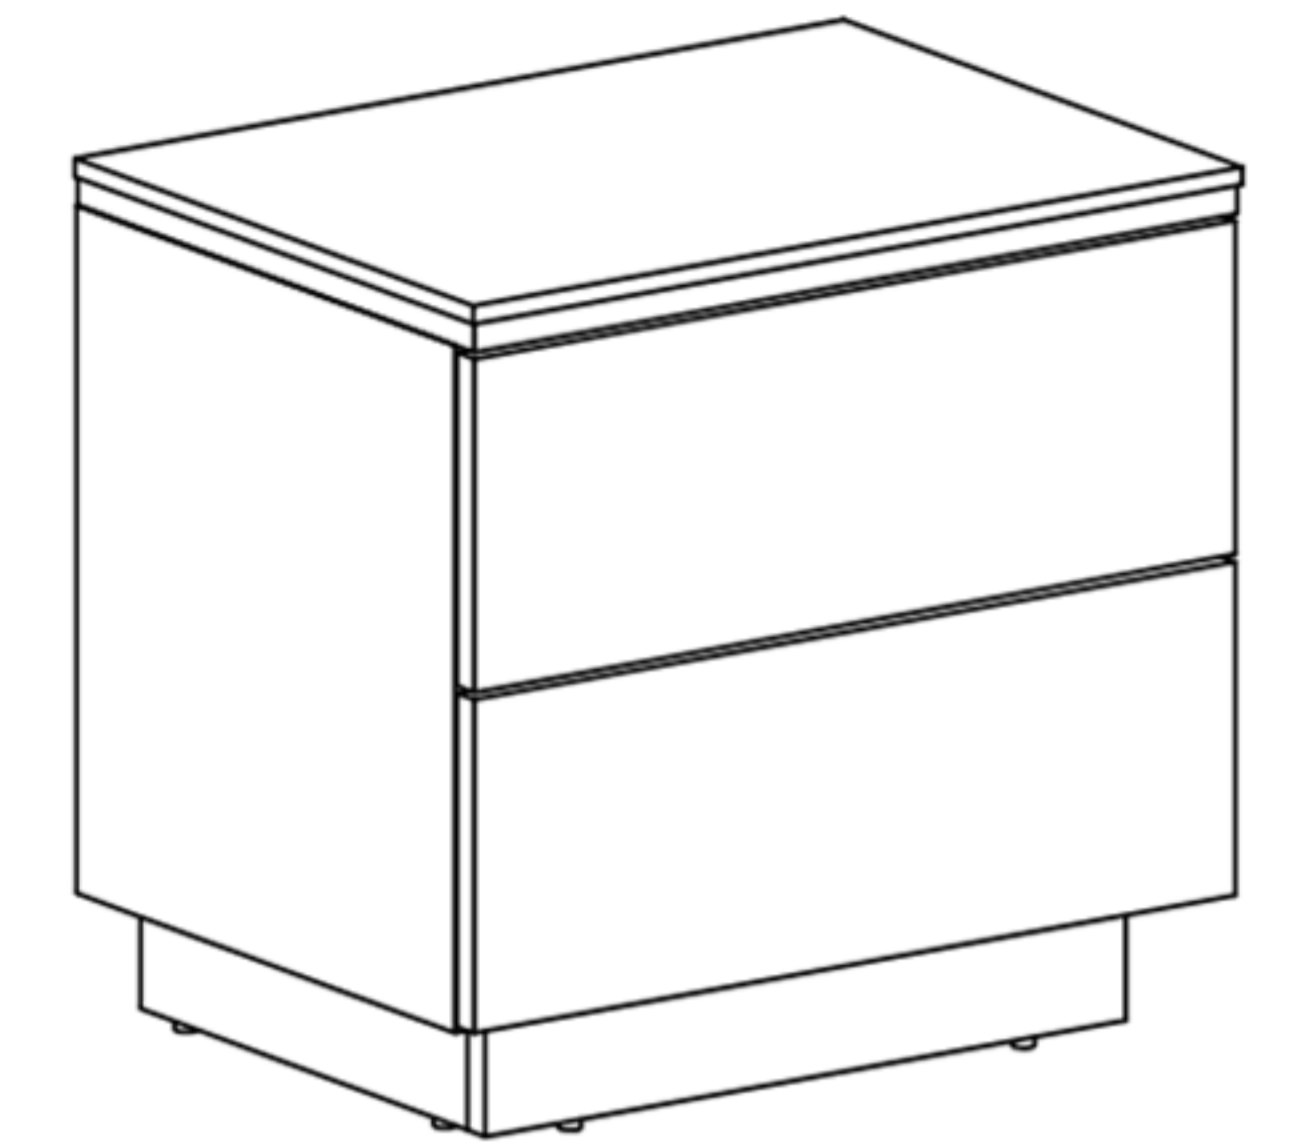

PUSH

PUSH

11/11 AURORA GLOSS SN 2S HANGING

W przypadku otrzymania nóg, nie montować do ściany.

In case of receiving legs, do not mount to the wall.

Falls die Füße im Lieferumfang enthalten sind, darf Ware nicht an die Wand angebracht werden.