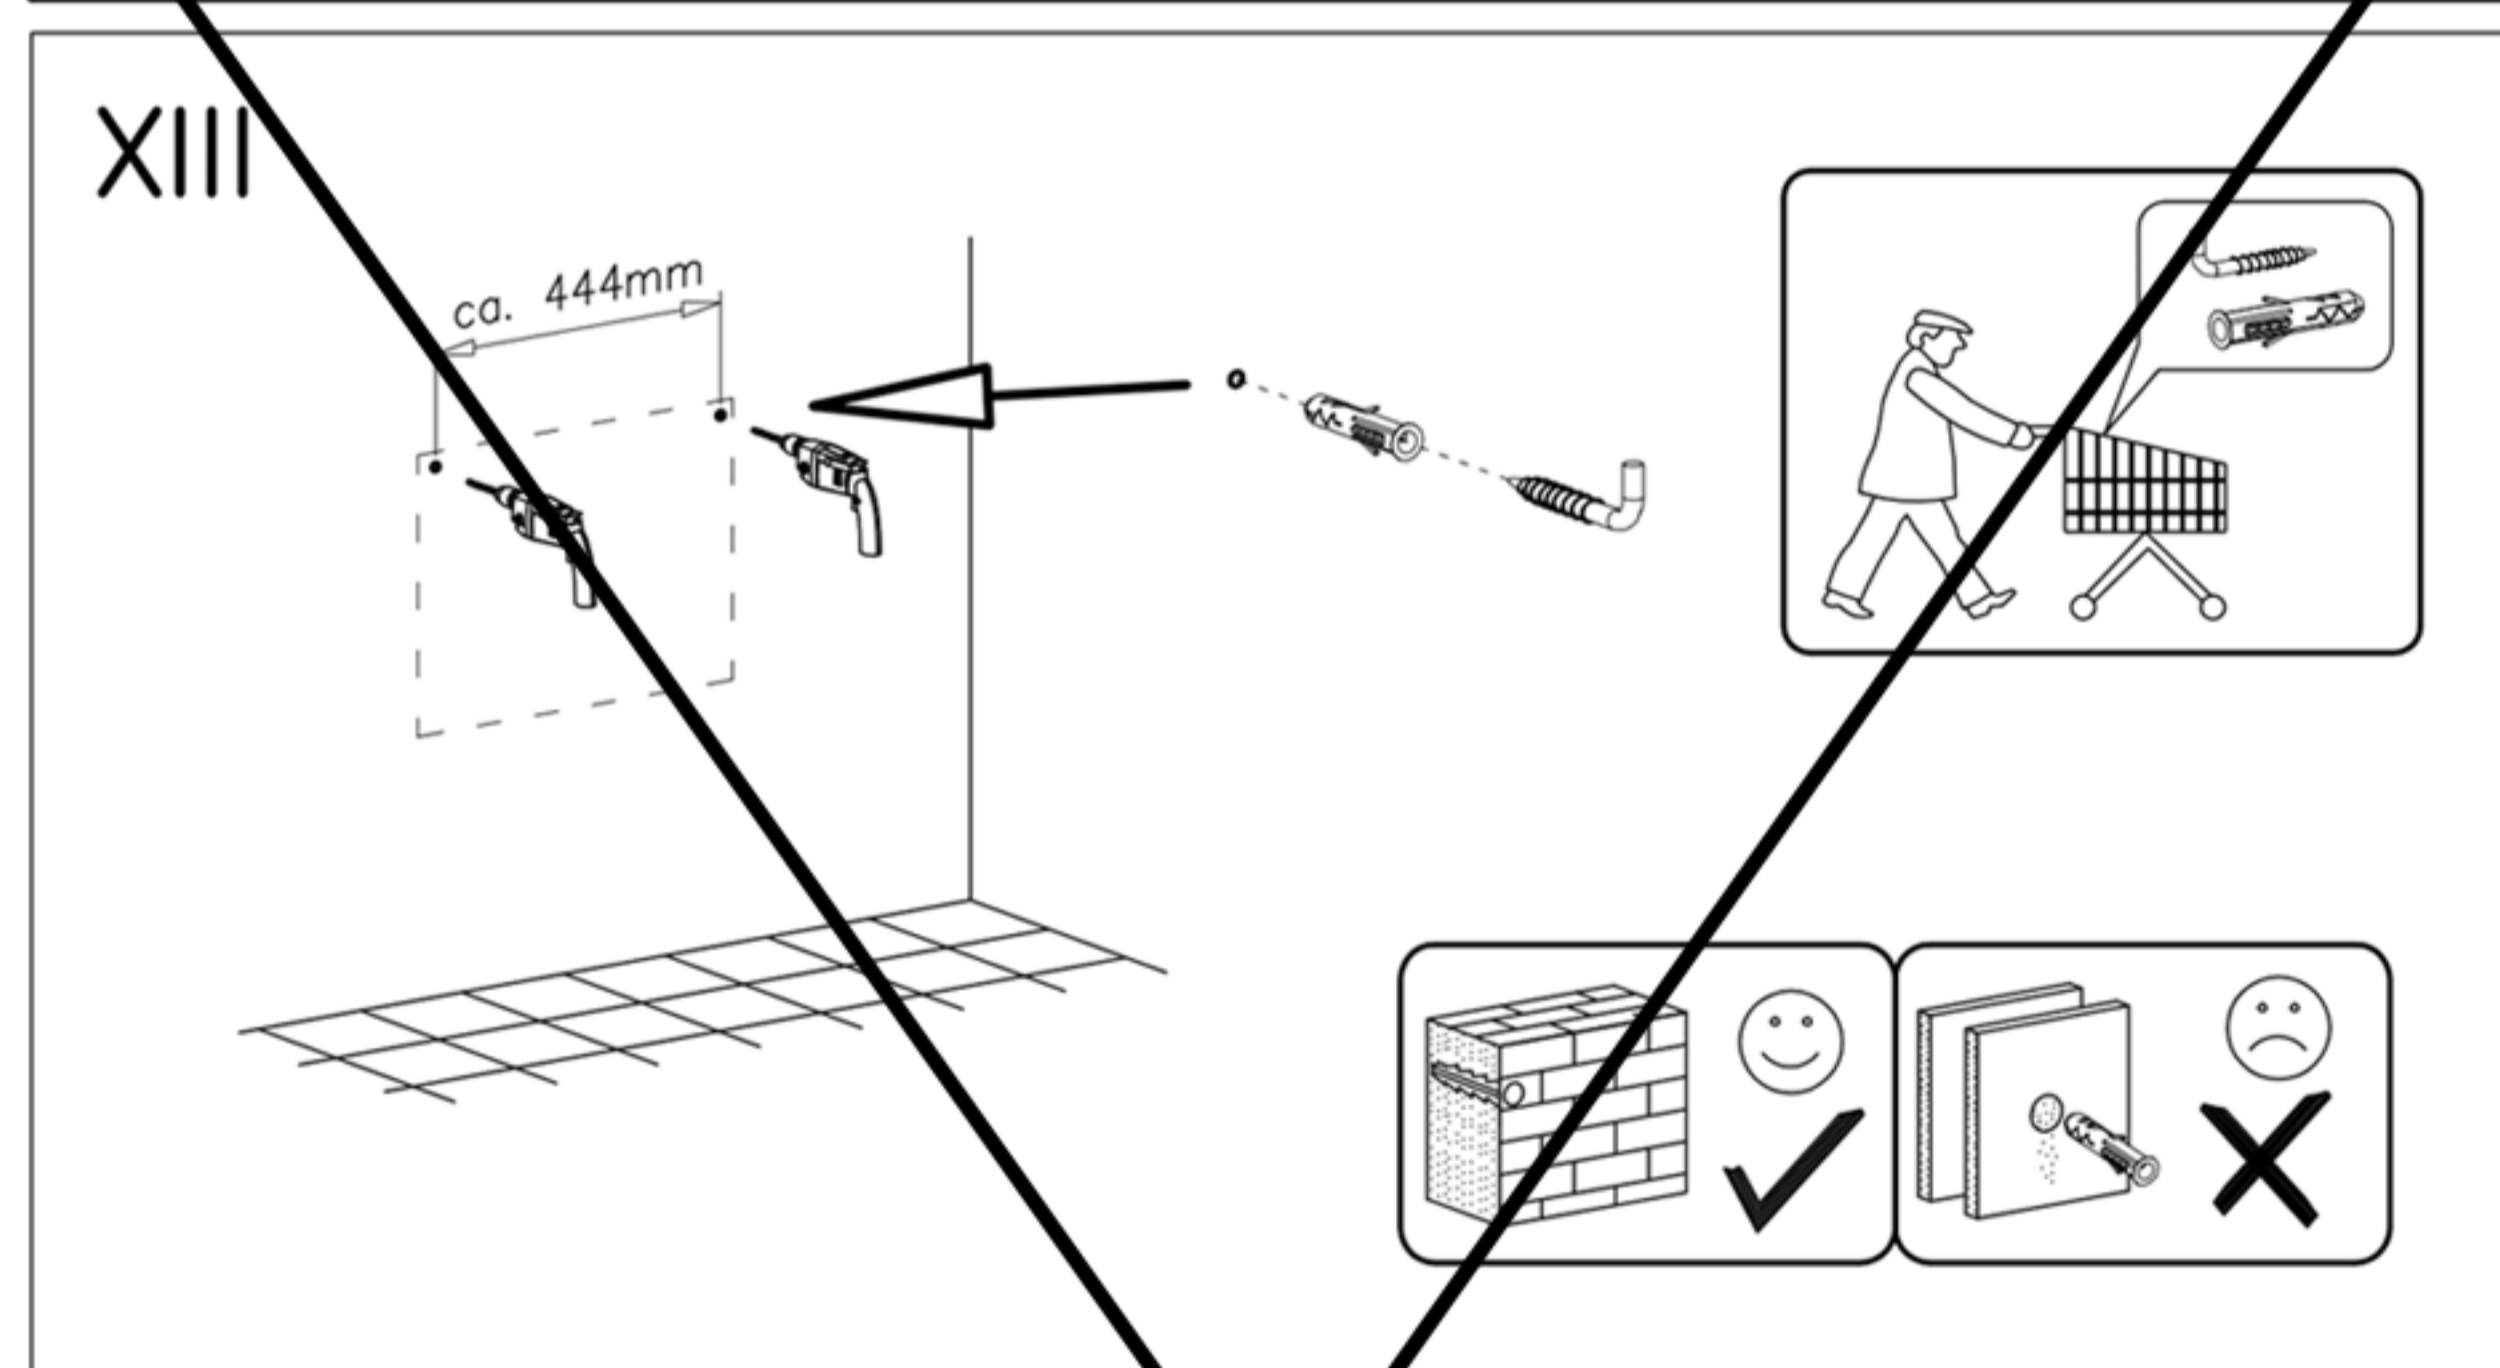

PUSH

PUSH

11/11 AURORA GLOSS SN 2S HANGING

W przypadku otrzymania nóg, nie montować do ściany.

In case of receiving legs, do not mount to the wall.

Falls die Füße im Lieferumfang enthalten sind, darf Ware nicht an die Wand angebracht werden.