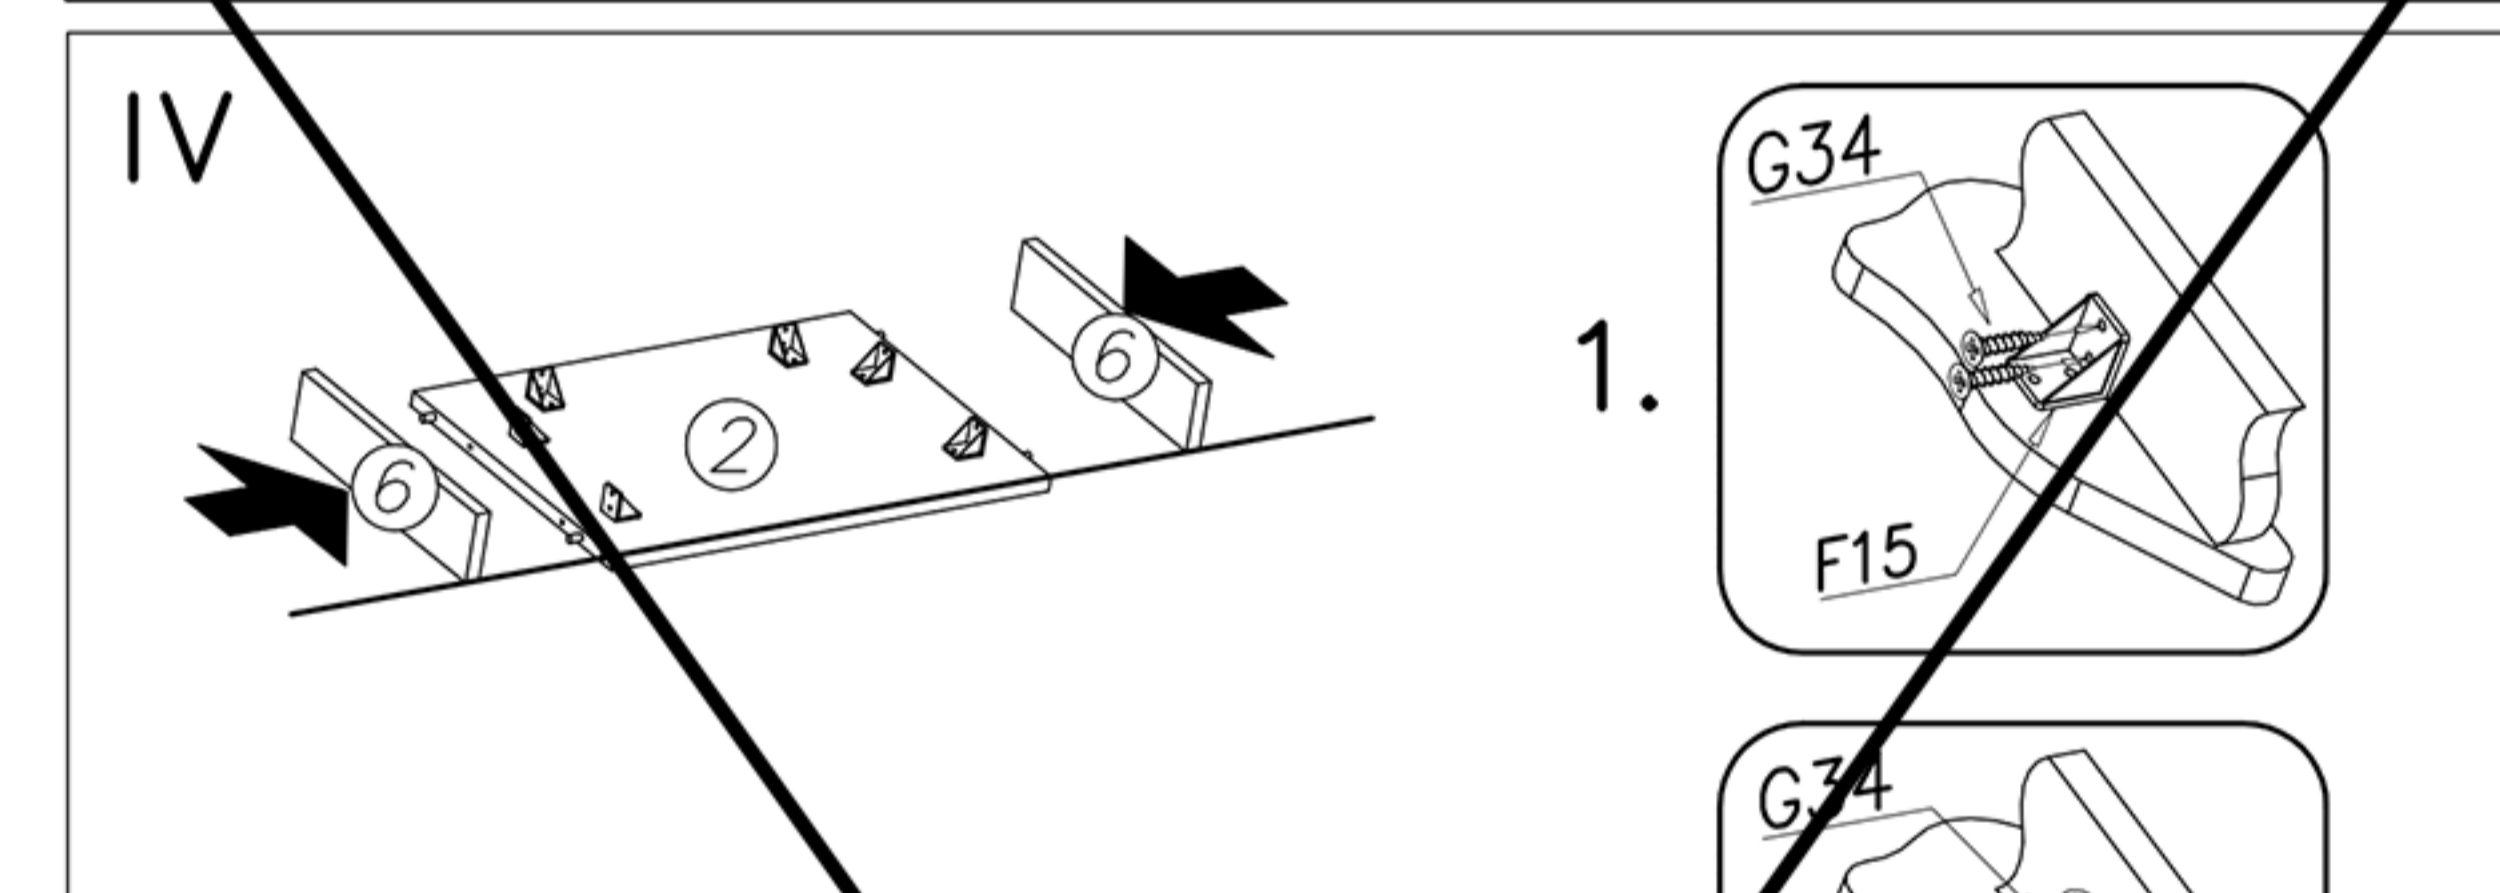

5/9 AURORA GLOSS SN 2S

W przypadku otrzymania nóg, nie montować cokołu.