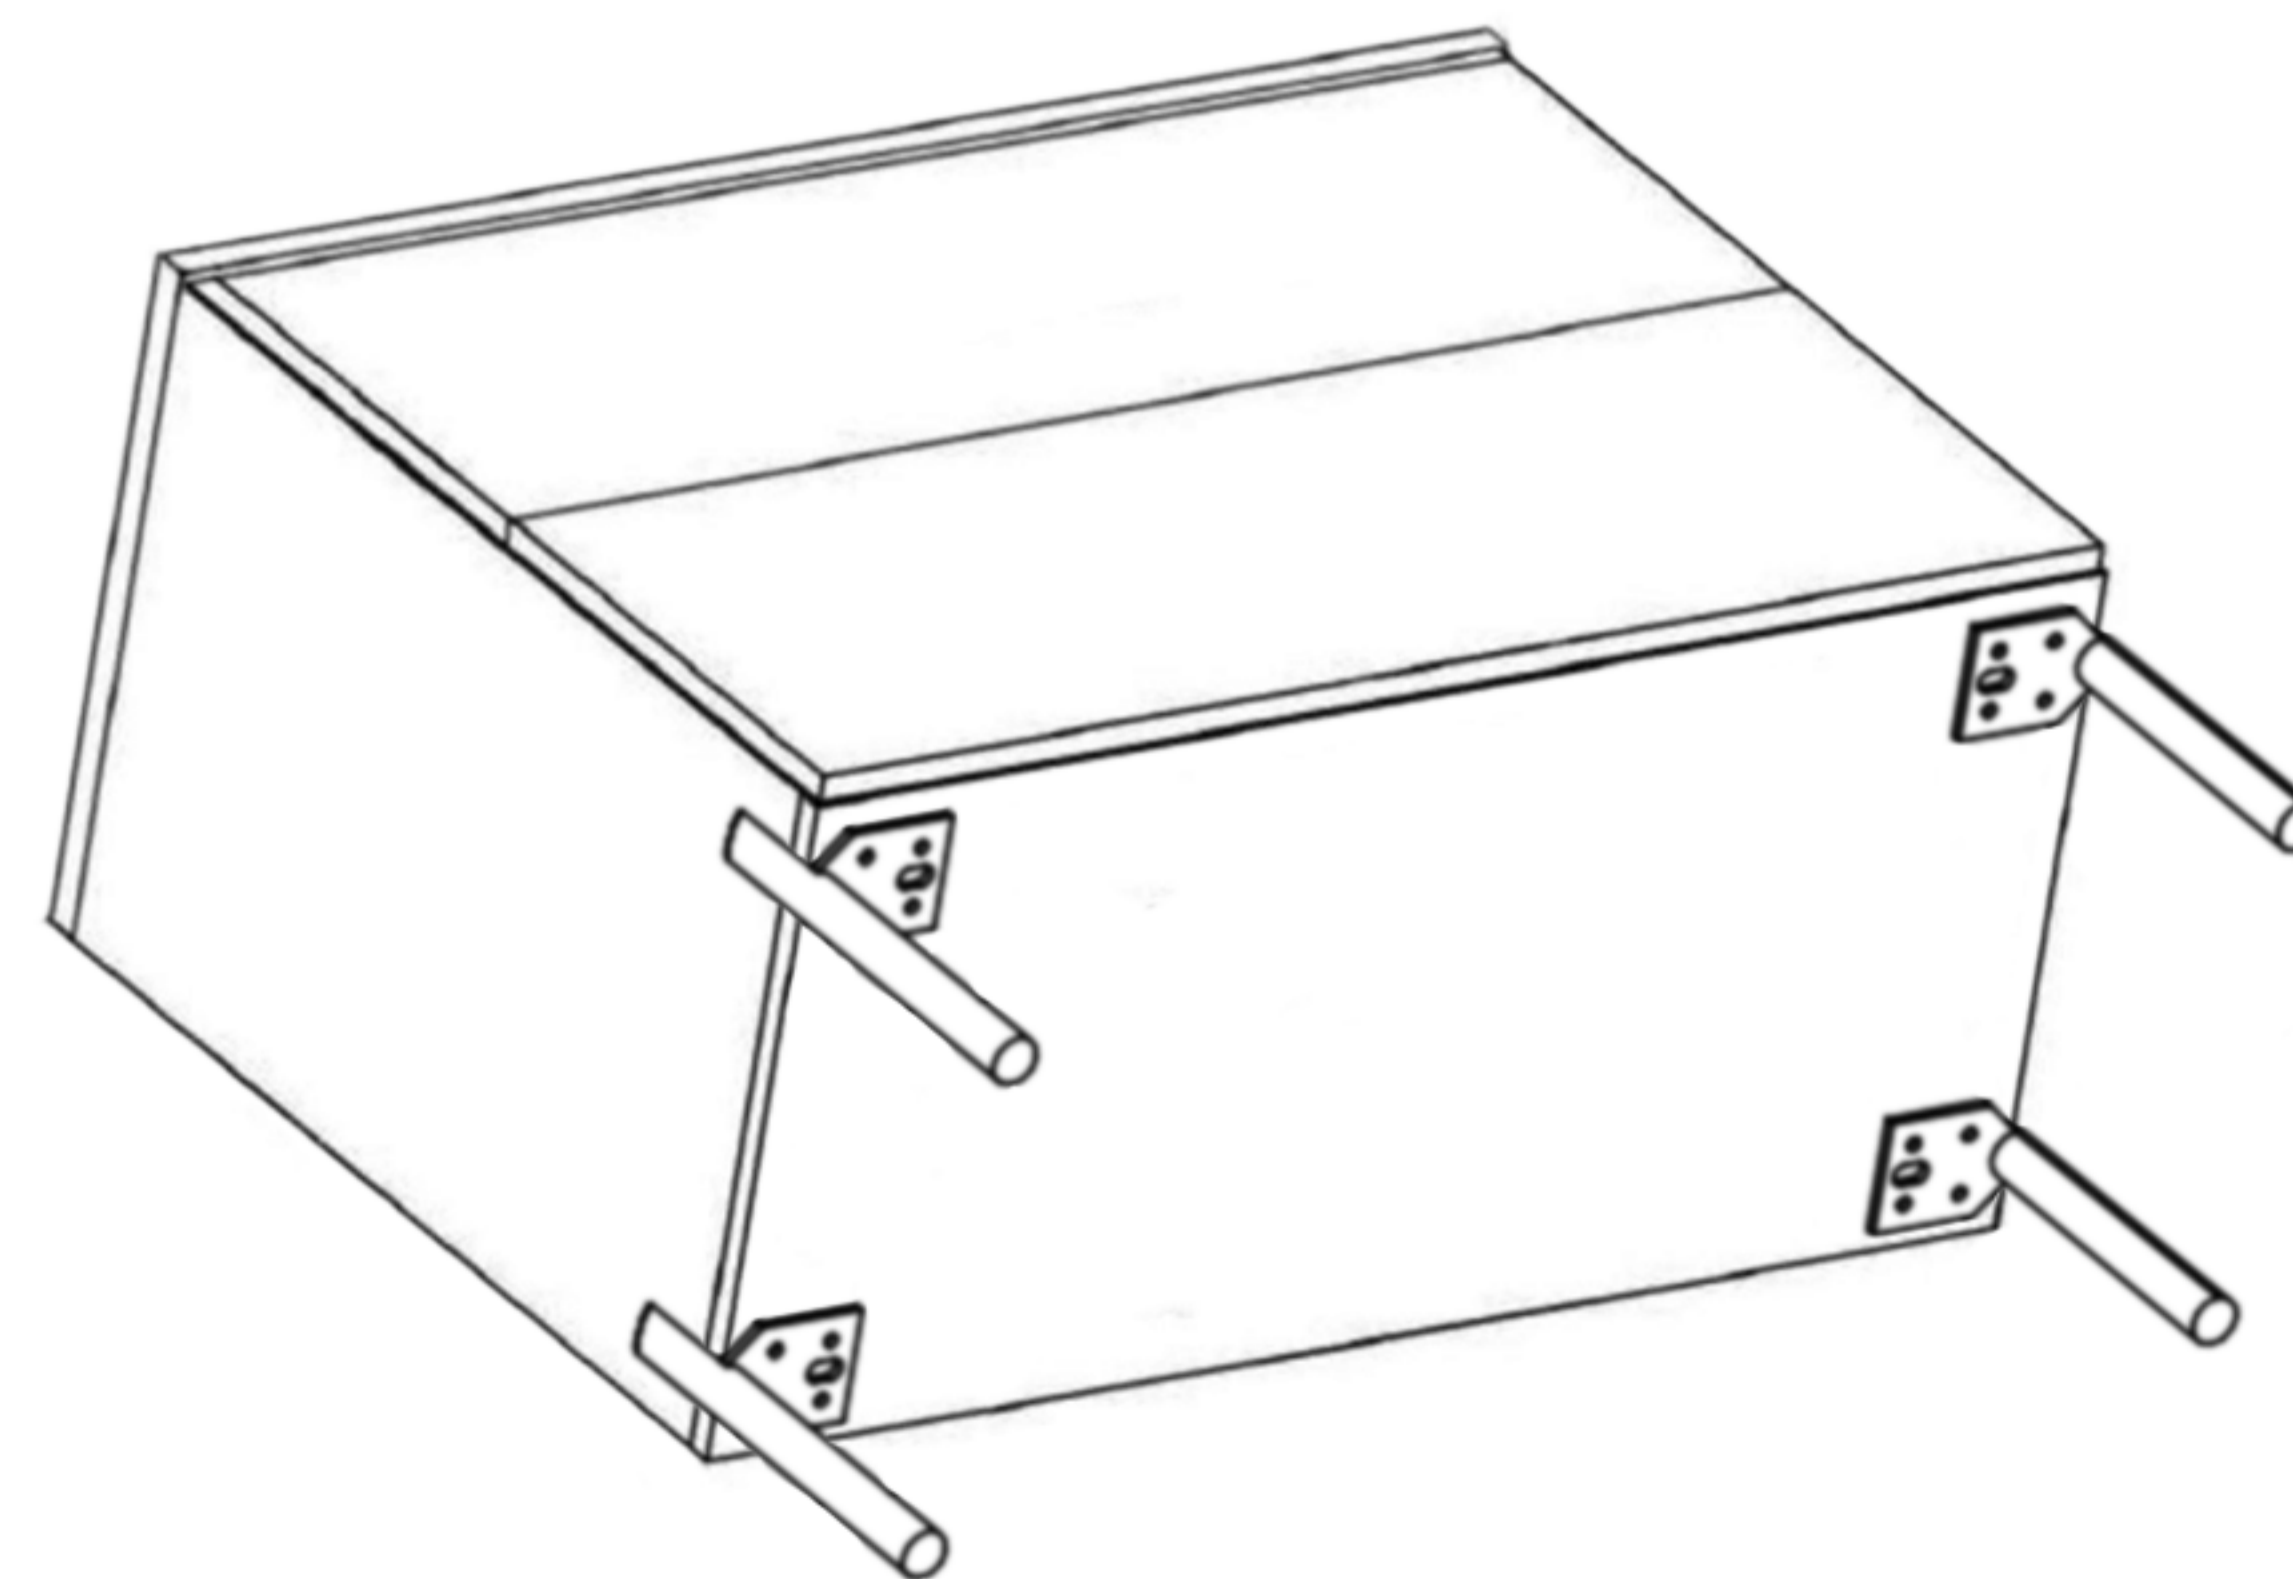

G4 Ver. A
4x16 x...(16)

LEG

x...(4)

S13
x...(4)

G4
4x16 x...(8)

G43
5x20 x...(4)

P47

x...(4)

G4

P47

G4

P47

S13

G43