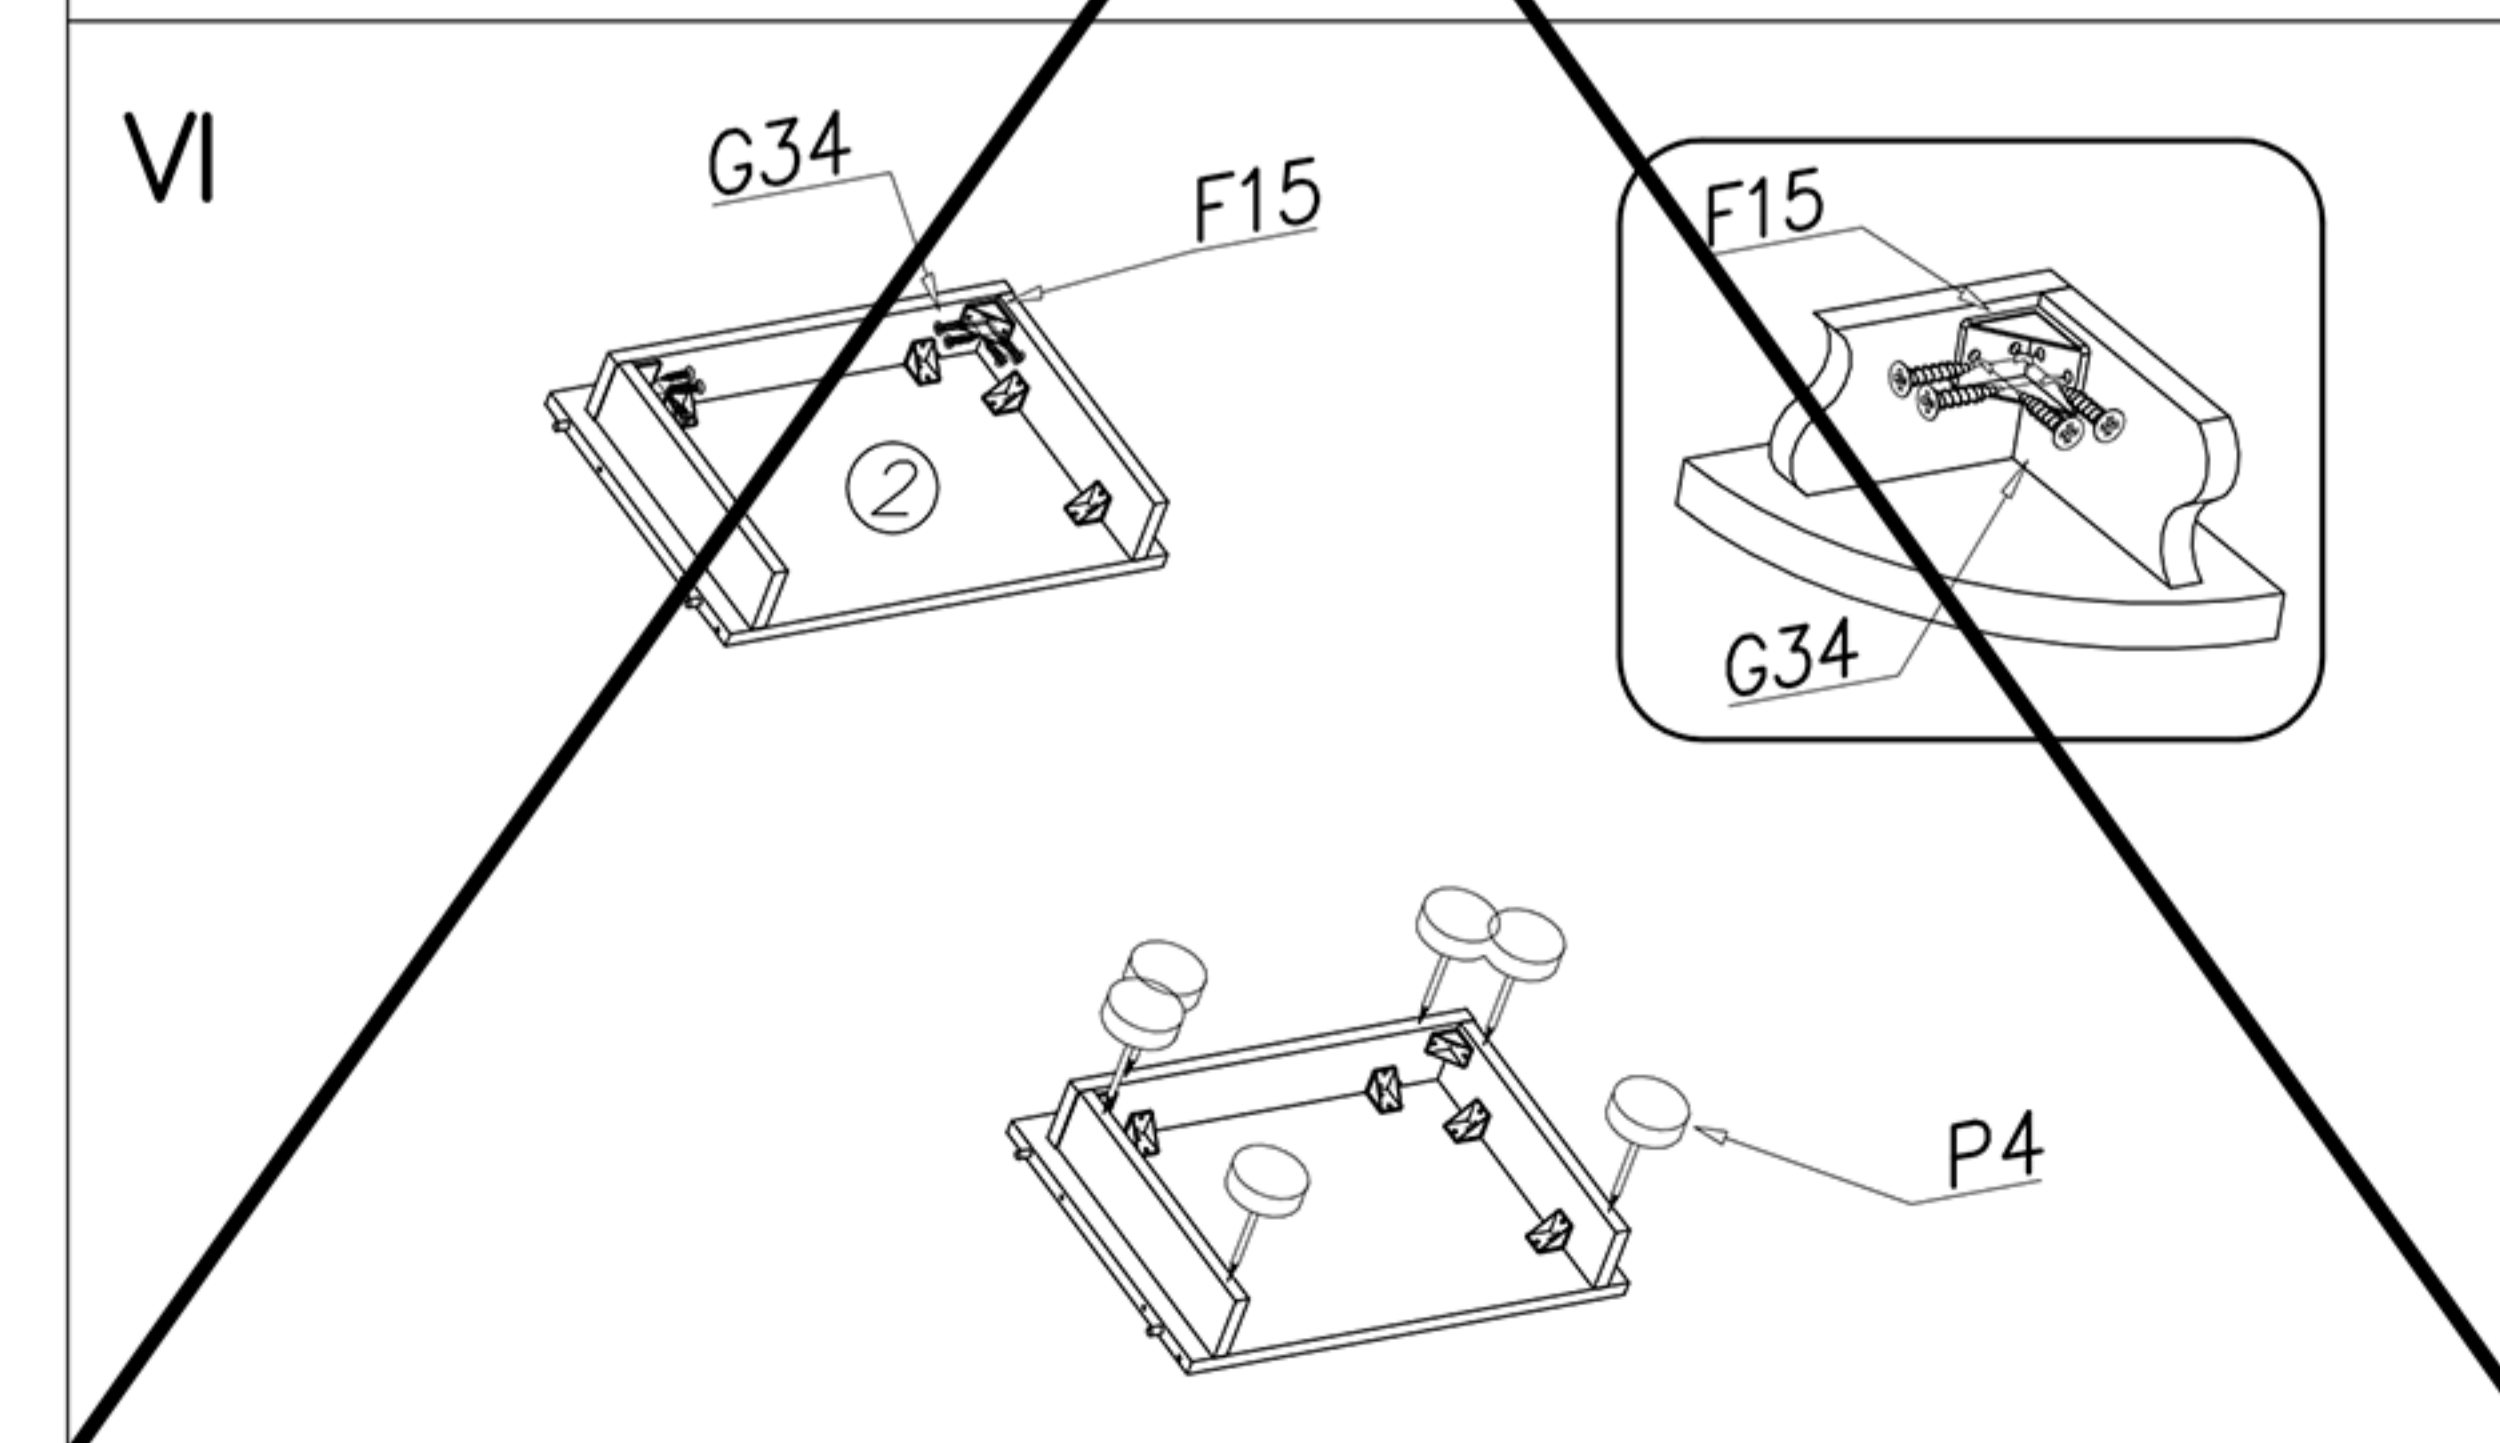

PUSH

PUSH

11/11 AURORA GLOSS SN 2S HANGING

W przypadku otrzymania nóg, nie montować do ściany.

In case of receiving legs, do not mount to the wall.

Falls die Füße im Lieferumfang enthalten sind, darf Ware nicht an die Wand angebracht werden.

5/9 AURORA GLOSS SN 2S

W przypadku otrzymania nóg, nie montować cokołu.

In case of receiving legs, do not install the plinth.

Falls die Füße im Lieferumfang enthalten sind, darf der Sockel nicht angebracht werden.

G4 Ver. A  
4x16 x...(16)

LEG

x...(4)

S13  
x...(4)

G4  
4x16 x...(8)

G43  
5x20 x...(4)

P47

x...(4)