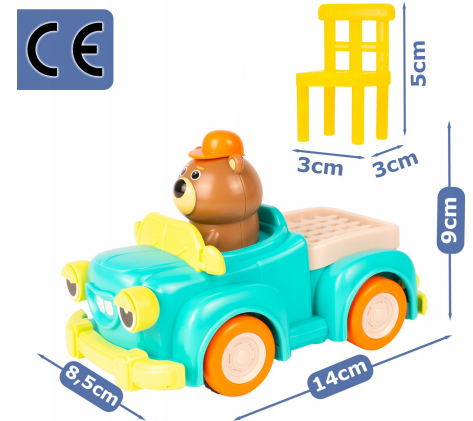

# BALANSUJĄCE SPADAJĄCE KRZESŁA Gra Zręcznościowa Rodzinna AUTO Ruchomy Cel

## Opis Produktu

**RUCHOMY SAMOCHODZIK NA BATERIE** – Pikap z uroczym misiem porusza się po okręgu i delikatnie drży, zwiększając poziom trudności gry i dostarczając masę emocji

**48 KOLOROWYCH KRZESEŁEK** – Zestaw zawiera aż 48 elementów w różnych kolorach i kształtach, które można układać w wieże, kombinacje i wzory

### Specyfikacja:

Wymiary samochodu: dł. 14 x szer. 8,5 x wys. 9cm

Wymiary krzeselka wys. 5 x dł. 3 x szer. 3cm

Zasilanie samochodu: 2 x bateria AA (brak w zestawie)

Materiał wykonania: tworzywo sztuczne

Wymiary opakowania: 29 x 19,5 x 9 cm