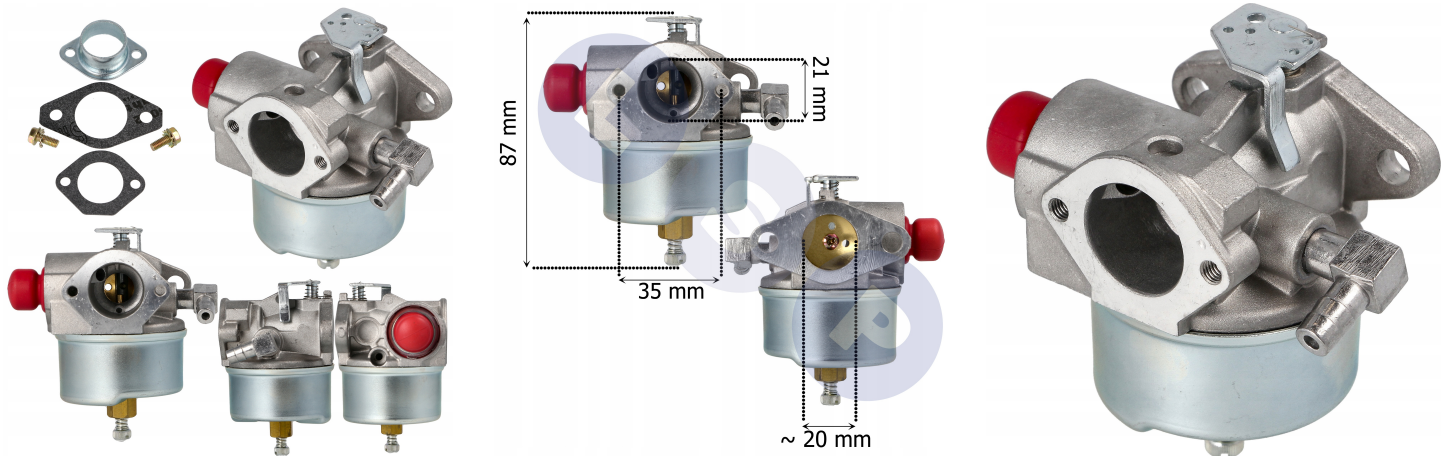

GAŹNIK DO TECUMSEH PRISMA VANTAGE LAV 30 35 40 50 632795A ECV TVS TVX

Galeria Produktu

Opis Produktu

Opis produktu:

Gaźnik do kosiarki z silnikiem TECUMSEH

Prisma, Vantage ECV100, LAV30, LAV35, LAV404, LAV50, TNT120, TVS90, TVS100, TVS105, TVS115, TVSL90, TVXL105, TVXL115 Odpowiednik oryginału o numerze:

632795A, 632795, 632744, 632750, 632046A , 632046, 631612, 631699, 631784, 632050, 23011006 , 23099003, 23099004, 23099009, 23060604 , 23060609, 23060612, 23011002, 23011506, 23011511 →W zestawie:

✓Gaźnik ✓Uszczelki ✓Śrubki ✓Króciec Stosowany w TECUMSEH :

632078A 632795A 632046A 632046 632078 632078A 632099 632387 632391 631784
631831 63205 632644 632645 632646 632669 632670 632678 632681 632733
632744 632747 632750 632769 632772 632795 TVS75 TVS90 TVS100 TVS105 TVS115
TVS120 ECV100 TNT100 TNT120 TVXL105 TVXL115 LAV30 LAV35 LAV404 LAV50
TVSL90 silnik, 4.5HP 5HP Craft Indeks produktu : 76-077

Parametry Techniczne

Parametr	Wartość
Kod producenta	Gaźnik TECUMSEH LAV 30 35 40 50 632795A
Marka	LSP
Typ	gaźnik
Rodzaj	zestaw
EAN (GTIN)	5903794733589
Stan	Nowy