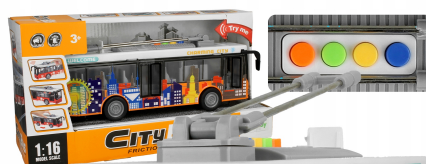

Opis Produktu

CECHY I ZALETY ZABAWKI:

skala zabawki 1:16 długość z lusterkami to aż 29 cm cztery przyciski na dachu emitują cztery różne dźwięki wewnątrz jest podświetlone na niebiesko podnoszony pantograf jak w prawdziwym trolejbusie 2 pary otwieranych drzwi jak w prawdziwym pojeździe realistyczne odwzorowanie pojazdu miejskiego gumowe koła ułatwiają rozpędzania autobusu zasilanie bateriami guzikowymi - są w zestawie

SPECYFIKACJA:

napęd: frykcyjny efekty świetlne: TAK efekty dźwiękowe: TAK materiał wykonania: plastik, guma zasilanie: 3x LR44 (w zestawie) wymiary: dł. 29 x szer. 7 x wys. 9,5 cm wymiary opakowania: 32,5 x 17 x 11 cm waga autobusu: 330g

Parametry Techniczne

Parametr

Wartość