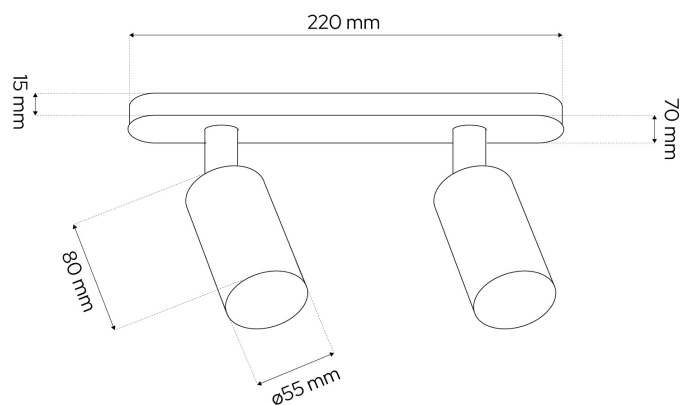

INDEX: EDO777869
EAN: 5906843834817

DANE TECHNICZNE:

Zastosowanie	Wewnętrzny
Rodzaj montażu	Natynkowy
Miejsce montażu	Sufit
Rodzaj przyłączenia	Kostka śrubowa
Kolor	Czarny / złoty
Materiał	Aluminium
Rodzaj wykończenia	Piaskowany / Szczotkowany
Regulowany	Tak
Gniazdo w komplecie	Tak
Liczba gniazd	2
Typ gniazda	GU10
Źródło światła w komplecie	Nie
Moc maksymalna (W)	2x35
Napięcie znamionowe (V)	220-240 AC
Częstotliwość znamionowa	50-60 Hz
Stopień ochrony	IP20
Klasa ochronności	I
Zawartość rtęci	Nie
Dopuszczalne warunki otoczenia (°C)	-20 ~ +40
Wysokość (mm)	105
Minimalna odległość od oświetlanego obiektu (mm)	500
Wymiary podstawy (mm)	220x70x15
Wymiary reflektora (mm)	55x80

Waga [g]	360
Waga z opakowaniem (g)	435
Ilość sztuk w opakowaniu zbiorczym	40

Prezentowane zdjęcia mają charakter poglądowy i mogą odbiegać nieco od rzeczywistości. Wygląd może zależeć np. od ustawień monitora lub technologii druku. Dane przedstawione w tym dokumencie nie są prawnie wiążące i mogą ulec zmianie. Podane wyniki zostały uzyskane podczas badania konkretnego egzemplarza.