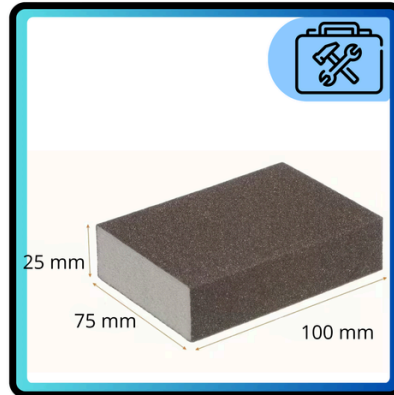

FastPackAge

Kostka Kłoczek Szlifierski Gąbka Ścierna do Szlifowania Gładzi P 150 5 sztuk

GALERIA

OPIS

Gąbka czterostronna z ziarnem węgla krzemu, odporna na złamania.

Przeznaczona do obróbki materiałów takich jak drewno, farby i metale, szpachle.

Idealnie nadaje się do szlifowania płaskich powierzchni i kątów.
Produkt wielokrotnego użytku (można go myć).

PARAMETRY

Wymiary: 100 x 70 x 25 mm

Granulacja: P 150

Materiał ścierny: Węgiel krzemu

Ilość stron ściernych: 4