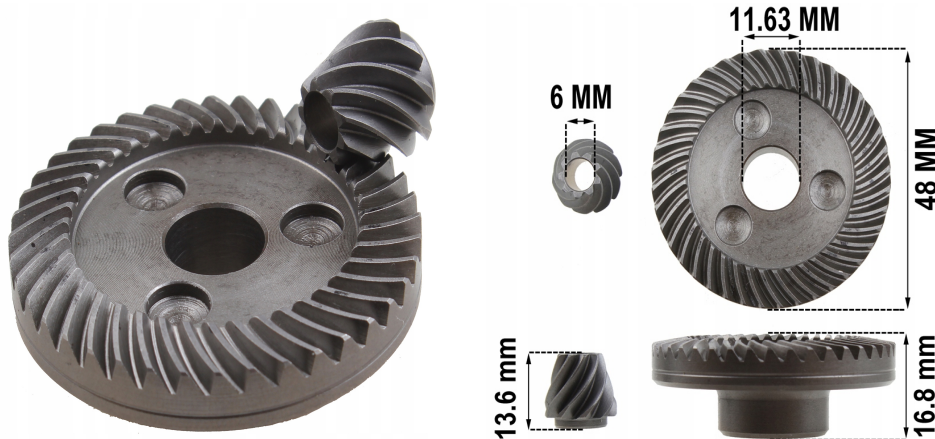

# Przekładnia TYP BOSCH GWS 9-115 125 GWS 750

## Galeria Produktu

## Opis Produktu

Nazwa przedmiotu: Przekładnia TYP BOSCH GWS 9-115 125 GWS 750

Indeks produktu : 32-017

Opis produktu:

Przekładnia przeznaczona do małych szlifierek BOSCH.

Przekładnia pasuje do modeli: GWS 9-125, GWS 9-115, GWS 9-125 S, GWS 9-115 S, GWS 750-115, GWS 750-125

Odpowiednik oryginału o numerze: 1619P16293

Typ: Zamiennik