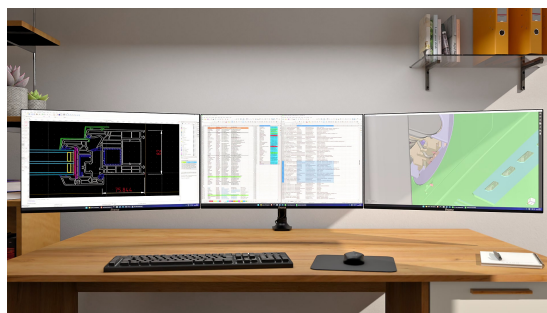

24-calowy monitor Full HD z USB-C, matrycą IPS, 144Hz i regulacją wysokości

Kompaktowy, wydajny i stworzony z myślą o nowoczesnych profesjonalistach – ProLite XB2496HSC-B1 to 24-calowy monitor Full HD, idealny do pracy zdalnej, hybrydowej oraz codziennego korzystania z multimediów.

Panel IPS zapewnia żywe kolory i szerokie kąty widzenia, dzięki czemu świetnie sprawdza się podczas prezentacji, pracy w przeglądarce, wideokonferencji oraz w codziennych zadaniach biurowych. Odświeżanie 144Hz i wysoki kontrast 1500:1 gwarantują ostrość obrazu i płynność działania – zarówno podczas pracy, jak i rozrywki.

Dzięki ultracienkim ramkom z każdej strony monitor doskonale pasuje do konfiguracji wielomonitоровych. Ergonomiczna stopka pozwala na regulację wysokości, nachylenia, obrotu i pionowej orientacji ekranu, zapewniając wygodną, dopasowaną przestrzeń pracy.

Zrównoważony i wszechstronny – ten monitor zaprojektowano tak, by wspierał Twoją produktywność i komfort przez cały dzień.

Stylowy design, pełna płynność obrazu

Ultracienkie ramki sprawiają, że ekrany zlewają się w całość, tworząc nowoczesne i wygodne miejsce pracy bez zbędnych rozproszeń.