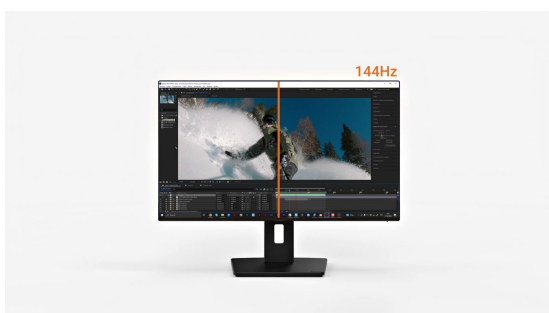

Panel IPS zapewnia żywe kolory i szerokie kąty widzenia, dzięki czemu świetnie sprawdza się podczas prezentacji, pracy w przeglądarce, wideokonferencji oraz w codziennych zadaniach biurowych. Odświeżanie 144Hz i wysoki kontrast 1500:1 gwarantują ostrość obrazu i płynność działania – zarówno podczas pracy, jak i rozrywki.

Dzięki ultracienkim ramkom z każdej strony monitor doskonale pasuje do konfiguracji wielomonitоровych. Ergonomiczna stopka pozwala na regulację wysokości, nachylenia, obrotu i pionowej orientacji ekranu, zapewniając wygodną, dopasowaną przestrzeń pracy.

Zrównoważony i wszechstronny – ten monitor zaprojektowano tak, by wspierał Twoją produktywność i komfort przez cały dzień.

Stylowy design, pełna płynność obrazu

Ultracienkie ramki sprawiają, że ekrany zlewają się w całość, tworząc nowoczesne i wygodne miejsce pracy bez zbędnych rozproszeń.

Panoramyczne stanowisko, większa przestrzeń pracy

Połącz kilka monitorów z ultracienką ramką, aby stworzyć panoramiczne stanowisko pracy. Zyskaj pełen podgląd aplikacji, usprawnij multitasking i zwiększ swoją produktywność.