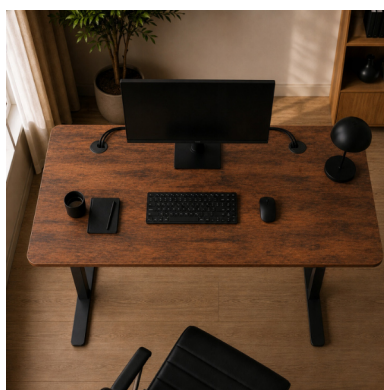

## BIURKO ELEKTRYCZNE REGULOWANE 73-118CM

### KOMFORT PRACY NA SIEDZĄCO I STOJĄCO

Elevate Pro to nowoczesne biurko elektryczne stworzone z myślą o ergonomii, wygodzie i wydajności. Elektryczna regulacja wysokości, porty USB-C i USB-A oraz stabilna konstrukcja sprawiają, że doskonale sprawdzi się zarówno w home office, jak i na stanowisku gamingowym.

### NAJWAŻNIEJSZE ZALETY

- Regulacja 73-118 cm
- Stalowa konstrukcja
- Usb-C + usb-A 40w
- Komfort bez hałasu
- Jednolity BLAT MDF 18 MM
- Ergonomia pracy

## Cechy produktu:

Regulacja wysokości	Tak, elektryczna
Kolor blatu	Dąb rustykalny
Materiał	Stal i MDF
Porty USB	USB-C i USB-A
Szybkie ładowanie	Tak, do 40W
Wymiary blatu	140x70 cm
Zabezpieczenia	Przeciwzderzeniowe, przeciążeniowe
Poziom hałasu	50 dB