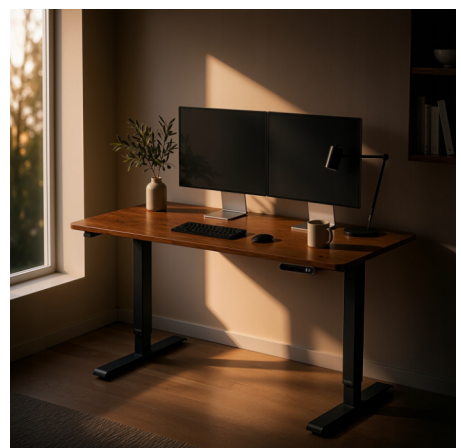

## BIURKO ELEKTRYCZNE REGULOWANE 73-118CM

### KOMFORT PRACY NA SIEDZĄCO I STOJĄCO

Elevate Pro to nowoczesne biurko elektryczne stworzone z myślą o ergonomii, wygodzie i wydajności. Elektryczna regulacja wysokości, porty USB-C i USB-A oraz stabilna konstrukcja sprawiają, że doskonale sprawdzi się zarówno w home office, jak i na stanowisku gamingowym.

### NAJWAŻNIEJSZE ZALETY

- Regulacja 73-118 cm
- Stalowa konstrukcja
- Usb-C + usb-A 40w
- Komfort bez hałasu
- Jednolity BLAT MDF 18 MM
- Ergonomia pracy

## Cechy produktu:

Regulacja wysokości	Tak, elektryczna
Kolor blatu	Dąb rustykalny
Materiał	Stal i MDF
Porty USB	USB-C i USB-A
Szybkie ładowanie	Tak, do 40W
Wymiary blatu	140x70 cm
Zabezpieczenia	Przeciwzderzeniowe, przeciążeniowe
Poziom hałasu	50 dB