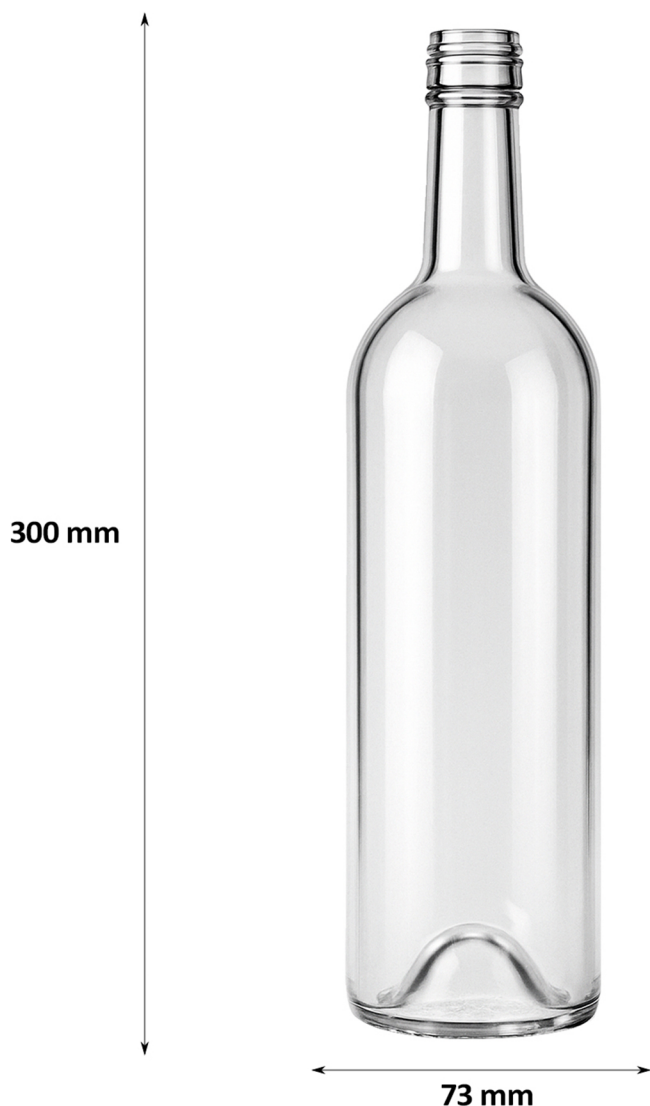

# Bordeaux Biała 750 ml

- ✓ Materiał: **Szkło**
- ✓ Pojemność: **750ml**
- ✓ Wysokość: **30 cm**
- ✓ Szerokość: **7,3 cm**
- ✓ Waga: **265 g**
- ✓ Rodzaj zamknięcia: **zakrętka 30/44 mm**