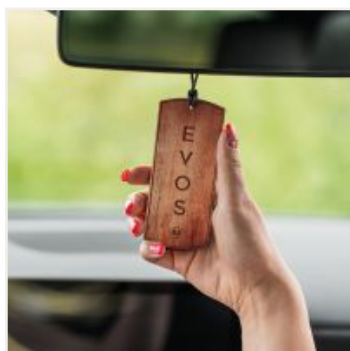

Zdjęcia

[Pobierz zdjęcia](#)

Opis

Pieśń niesie, że pierwsza zawieszka EVOS Grace powstała z konaru drzewa świata Yggdrasil pod, którym mieszkają boginie losu. Podążysz ścieżką jaką dla Ciebie splotły czy wybierzesz swoją?