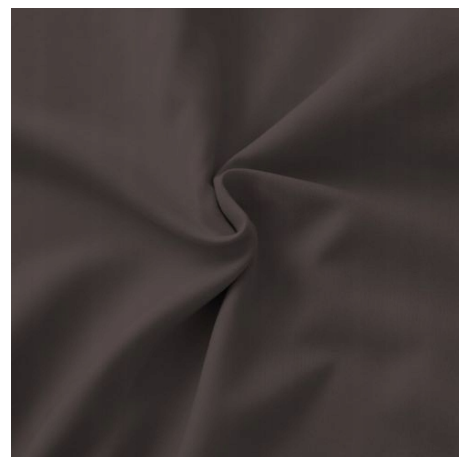

POŚCIEL Z FALBANKĄ 140x200 + poszewka 70x80 LUKSUSOWA ZESTAW FFB-2590

Galeria Produktu

Opis Produktu

Brak opisu

Parametry Techniczne

Parametr	Wartość
Kod producenta	POŚCIEL 140X200 SATYNA
Marka	Cotton world
Długość poszewki na kołdrę 200	
Szerokość poszewki na kołd 140	
Wymiary kołdry	140x200cm
Materiał	mikrofibra
Wymiary poduszki	70x80cm
Wzór dominujący	Gładki
Kolor	fioletowy
Liczba elementów w zestaw 2 części	