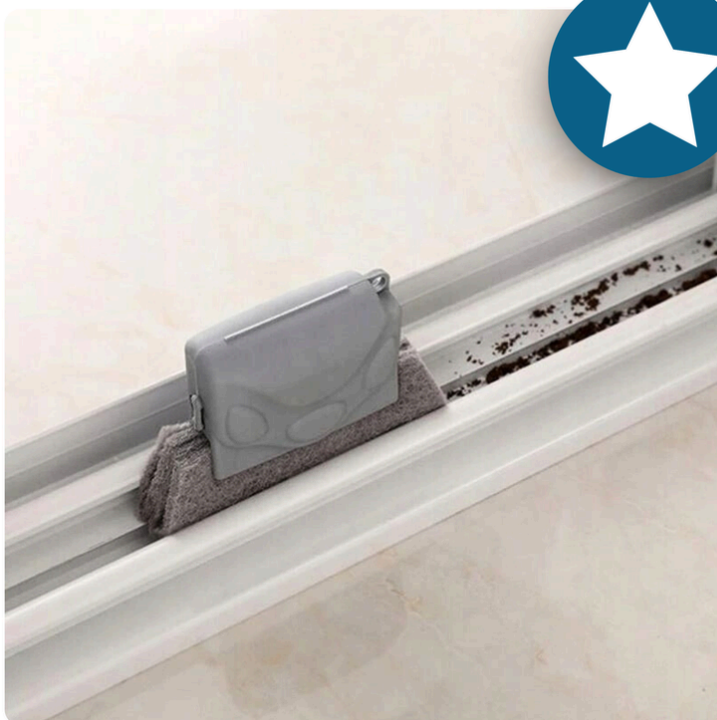

SZCZOTKA DO FRAMUGI ŻALUZJI DRZWI OKNA FRAMUGA z ERGONOMICZNYM UCHWYTEM

● Zawartość zestawu

Szczotka do framug to proste i skuteczne narzędzie do czyszczenia trudno dostępnych miejsc. Zestaw zawiera szczotkę z twardą szmatką do szorowania oraz wygodny uchwyt wykonany z ABS.

Zawartość Zestawu:

- ➔ Szczotka z szmatką do szorowania
- ➔ Uchwyt z ABS

● Specyfikacje techniczne

- ➔ Materiał: ABS i szmatka do szorowania
- ➔ Rozmiar: 14 x 8 x 3,3 cm
- ➔ Dostępne kolory: 3 kolory do wyboru