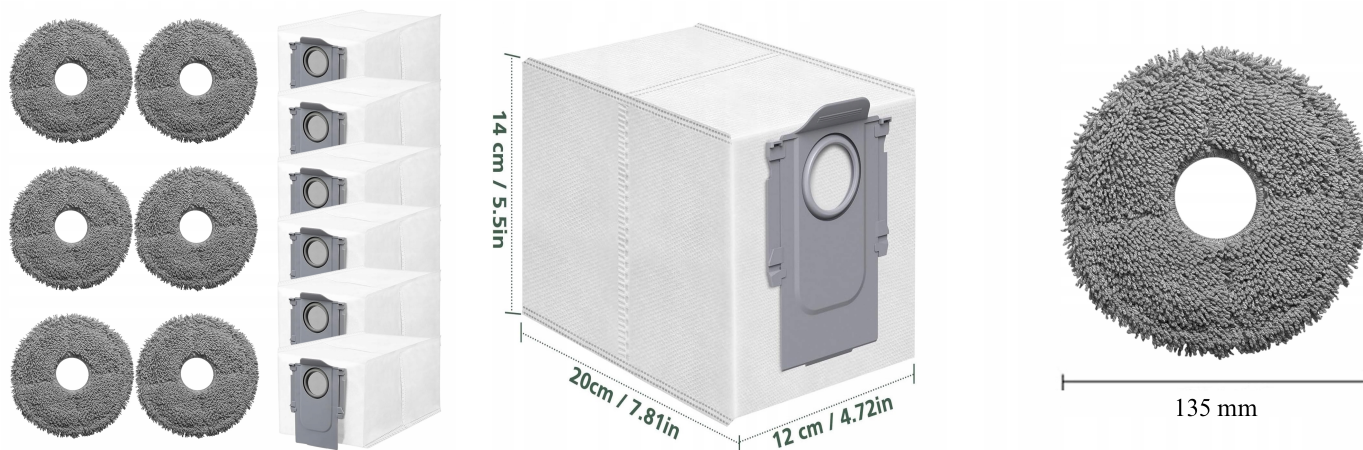

Zestaw Worki Mopy Roborock Q Revo / Q Revo Pro / S / Curv / Saros 10R 12szt

Galeria Produktu

Opis Produktu

Zestaw Worki Mopy Roborock Q Revo / Q Revo Pro / S / Curv / Saros 10R 12szt

KOMPLETNY ZESTAW AKCESORIÓW DO ROBOROCK

Profesjonalny zestaw zawierający 6 worków syntetycznych oraz 6 mopów dedykowanych do robotów sprzątających Roborock serii Q Revo oraz Saros 10R. Wysokiej jakości zamienniki zapewniają skuteczne sprzątanie i długotrwałą pracę urządzenia. Produkt marki Areose gwarantuje pełną kompatybilność z oryginalnymi modelami odkurzaczy.

12 elementów w zestawie - 6 worków i 6 mopów

Materiał syntetyczny zapewniający trwałość i skuteczność

Pełna kompatybilność z modelami Q Revo i Saros 10R

Łatwa wymiana bez użycia dodatkowych narzędzi

Optymalna filtracja kurzu i drobnych zanieczyszczeń

Kompaktowe wymiary ułatwiające przechowywanie

⚙️ PARAMETRY PRODUKTU

Szczegółowa specyfikacja techniczna zestawu akcesoriów:

Producent: Areose Model: S10, S10 Pro, S20 Pro, X10 L20 Liczba sztuk: 6 worków + 6 mopów Typ worka: syntetyczny Marka odkurzacza: Roborock Rodzaj: zamiennik Kolor dominujący: biały Przeznaczenie: Roborock Revo Szerokość produktu: 13 cm Wysokość produktu: 10.2 cm ZASTOSOWANIE I KOMPATYBILNOŚĆ