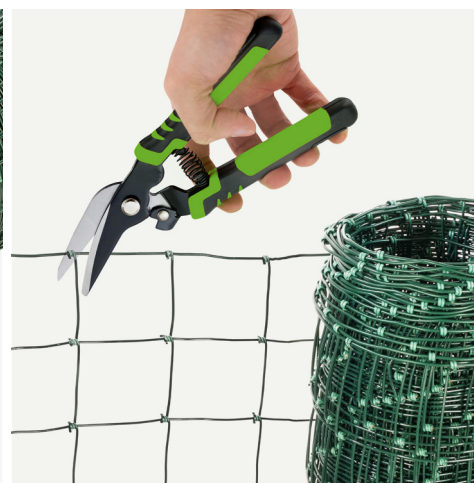

OPIS PRODUKTU

Siatka leśna ocynkowana powlekana PVC to solidne i estetyczne rozwiązanie idealne do ochrony terenów leśnych, upraw rolnych, gospodarstw rolniczych, a także placów budowy. Dzięki swojej wytrzymałej konstrukcji i różnicy w grubościach drutów, zapewnia skuteczne zabezpieczenie przed dziką zwierzyną oraz niepożądanym wejściem osób nieupoważnionych.

- ✓ **solidna konstrukcja**
- ✓ **odporna na warunki pogodowe**
- ✓ **lekka i wytrzymała**
- ✓ **łatwa w rozwijaniu**
- ✓ **trwała ochrona dla Twojego terenu**
- ✓ **estetyczna i bardziej wytrzymała dzięki powłoce PVC**

DANE TECHNICZNE

Wysokość	100 cm
Druty dolne i górne poziome [mm]	ø1,5mm/ø2,5mm
Druty pionowe i poziome środkowe [mm]	ø1,5mm/ø2,5mm
Warstwa ocynku na drucie	80 g/m ²
Kolor powłoki PVC	Zielony - RAL 6005
Metrów w rolce	25 m ²
Waga rolki	10 kg

PRODUKTY POWIĄZANE

> DRUT
WIĄZAŁKOWY

> SKOBLE

> GRIPPLE
RAPIDO

> KAFAR
RĘCZNY

> SŁUPKI DO
SIATKI LEŚNEJ

> KOTWY
UZIEMIAJĄCE

> ZŁĄCZKA
DO DRUTU