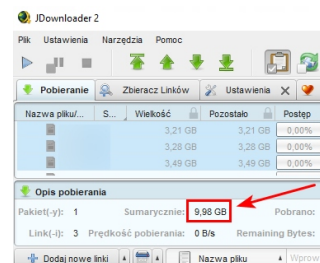

1FICHER TURBOBIT HOTLINK JUMPLoadS KSHARED ALFAFILE KONTO LIMIT 300GB

Opis produktu:

Oferujemy konto premium umożliwiające pobieranie plików z wielu popularnych hostingów, takich jak 1Fichier, Turbobit czy Hotlink. Nasz serwis ułatwia ściągnięcie dużych ilości danych dzięki wysokim limitom transferu oraz możliwości generowania wielu linków premium jednocześnie. Skorzystaj z atrakcyjnie przygotowanej oferty i ciesz się szybkim i niezawodnym pobieraniem, które dostosowane jest do Twoich codziennych potrzeb.