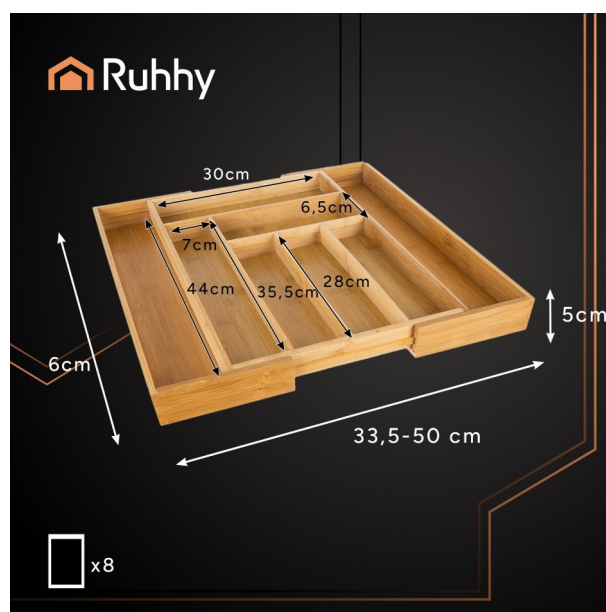

Wkład do szuflady na sztućce Ruhhy bambusowy rozsuwany 50 cm organizer kuchenny

* Naturalne drewno bambusowe, regulowana szerokość do 50 cm oraz aż 6-8 przegródek sprawiają, że **organizer dopasujesz do swojej szuflady i własnych potrzeb. Wkład do szuflady na sztućce Ruhhy to praktyczny organizer bambusowy, który pozwala w kilka sekund zaprowadzić idealny porządek w kuchni.** Koniec z bałaganem, przemieszaniem noży i trudnym dostępem do łyżeczek. Polski producent i polska marka Ruhhy gwarantują solidne wykonanie, trwałość oraz dopracowane detale, które realnie ułatwiają codzienne gotowanie.

Specyfikacja techniczna wkładu do szuflady Ruhhy

- Materiał: **bambus + MDF**
- Regulacja szerokości: **tak**
- Ilość przegródek: **6 lub 8**
- Wysokość szufladki rozsuwanej: **4,5 cm**
- Wysokość szufladki stałej: **3 cm**
- Wymiary złożonej: **33,5 x 45,5 x 5 cm**
- Wymiary rozłożonej: **50 x 45,5 x 5 cm**
- Waga: **1,661 kg**
- Waga w opakowaniu: 1,828 kg
- Marka: RUHHY
- Kod producenta: 19189
- Ean: 5904463315204