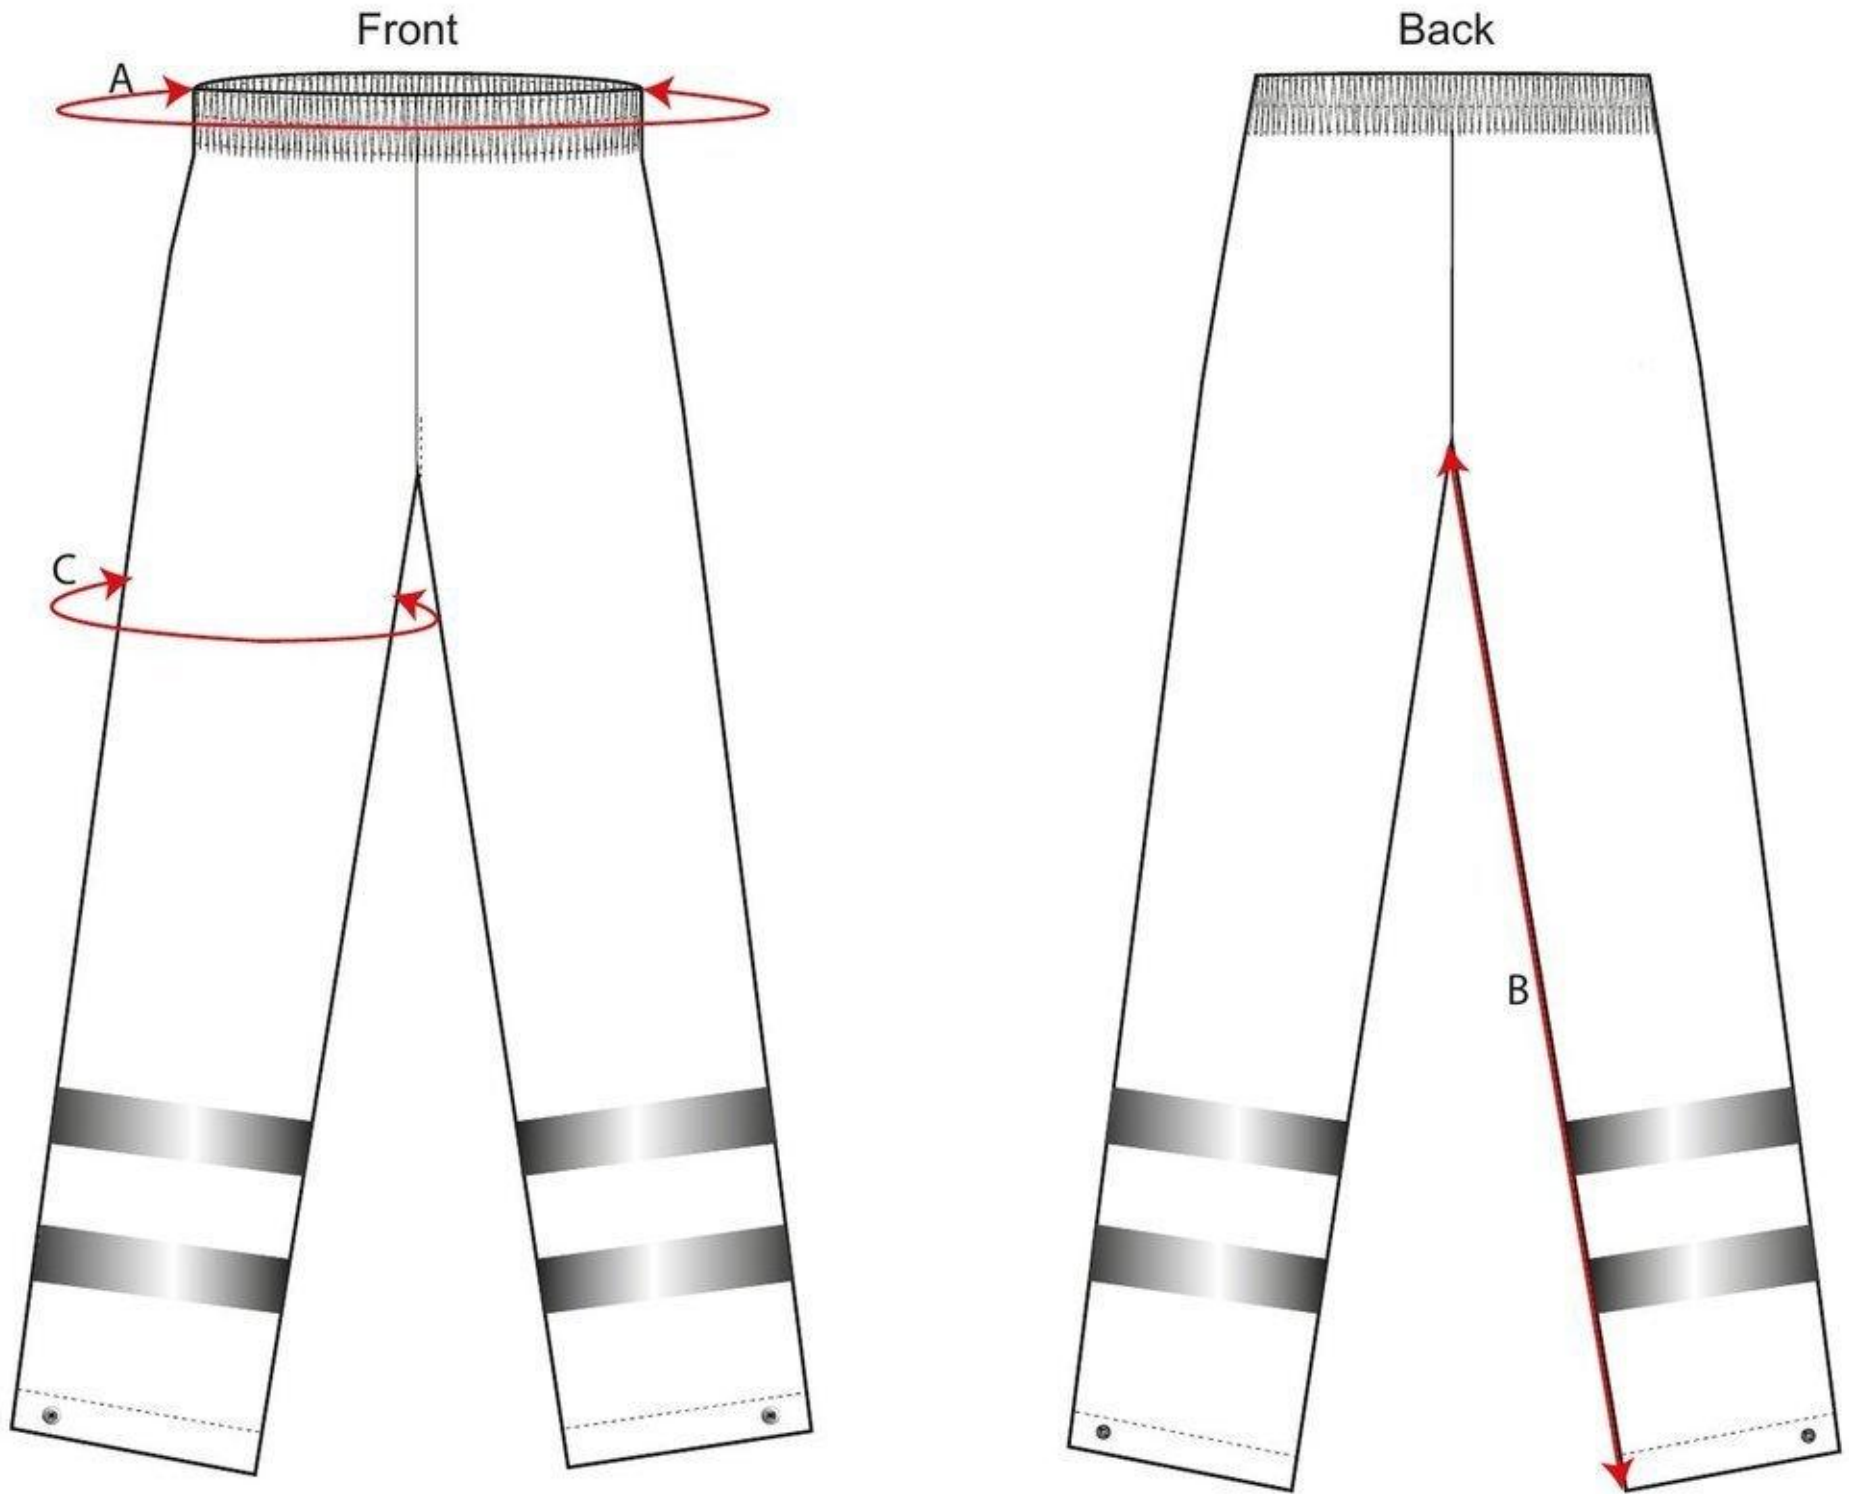

STYLE FR43
NO:

DESCRIPTION: Sealtex Flame Unlined Trousers to EN ISO 20471, EN ISO 14116, EN1149-5, EN13034, EN343, ANSI 107

Size Spec		S	M	L	XL	XXL	3XL	4XL	5XL	Tol
To fit waist		76 - 84	84-92	92-100	100-108	108-116	116-124	124-132	132-140	
Waist Relaxed	A	64	72	80	88	96	104	112	120	1
Inside Leg (31" leg)	B	78	78	78	78	78	78	78	78	min
Thigh circ 5cms from crotch	C	69	72	75	78	81	84	87	90	+1/-0