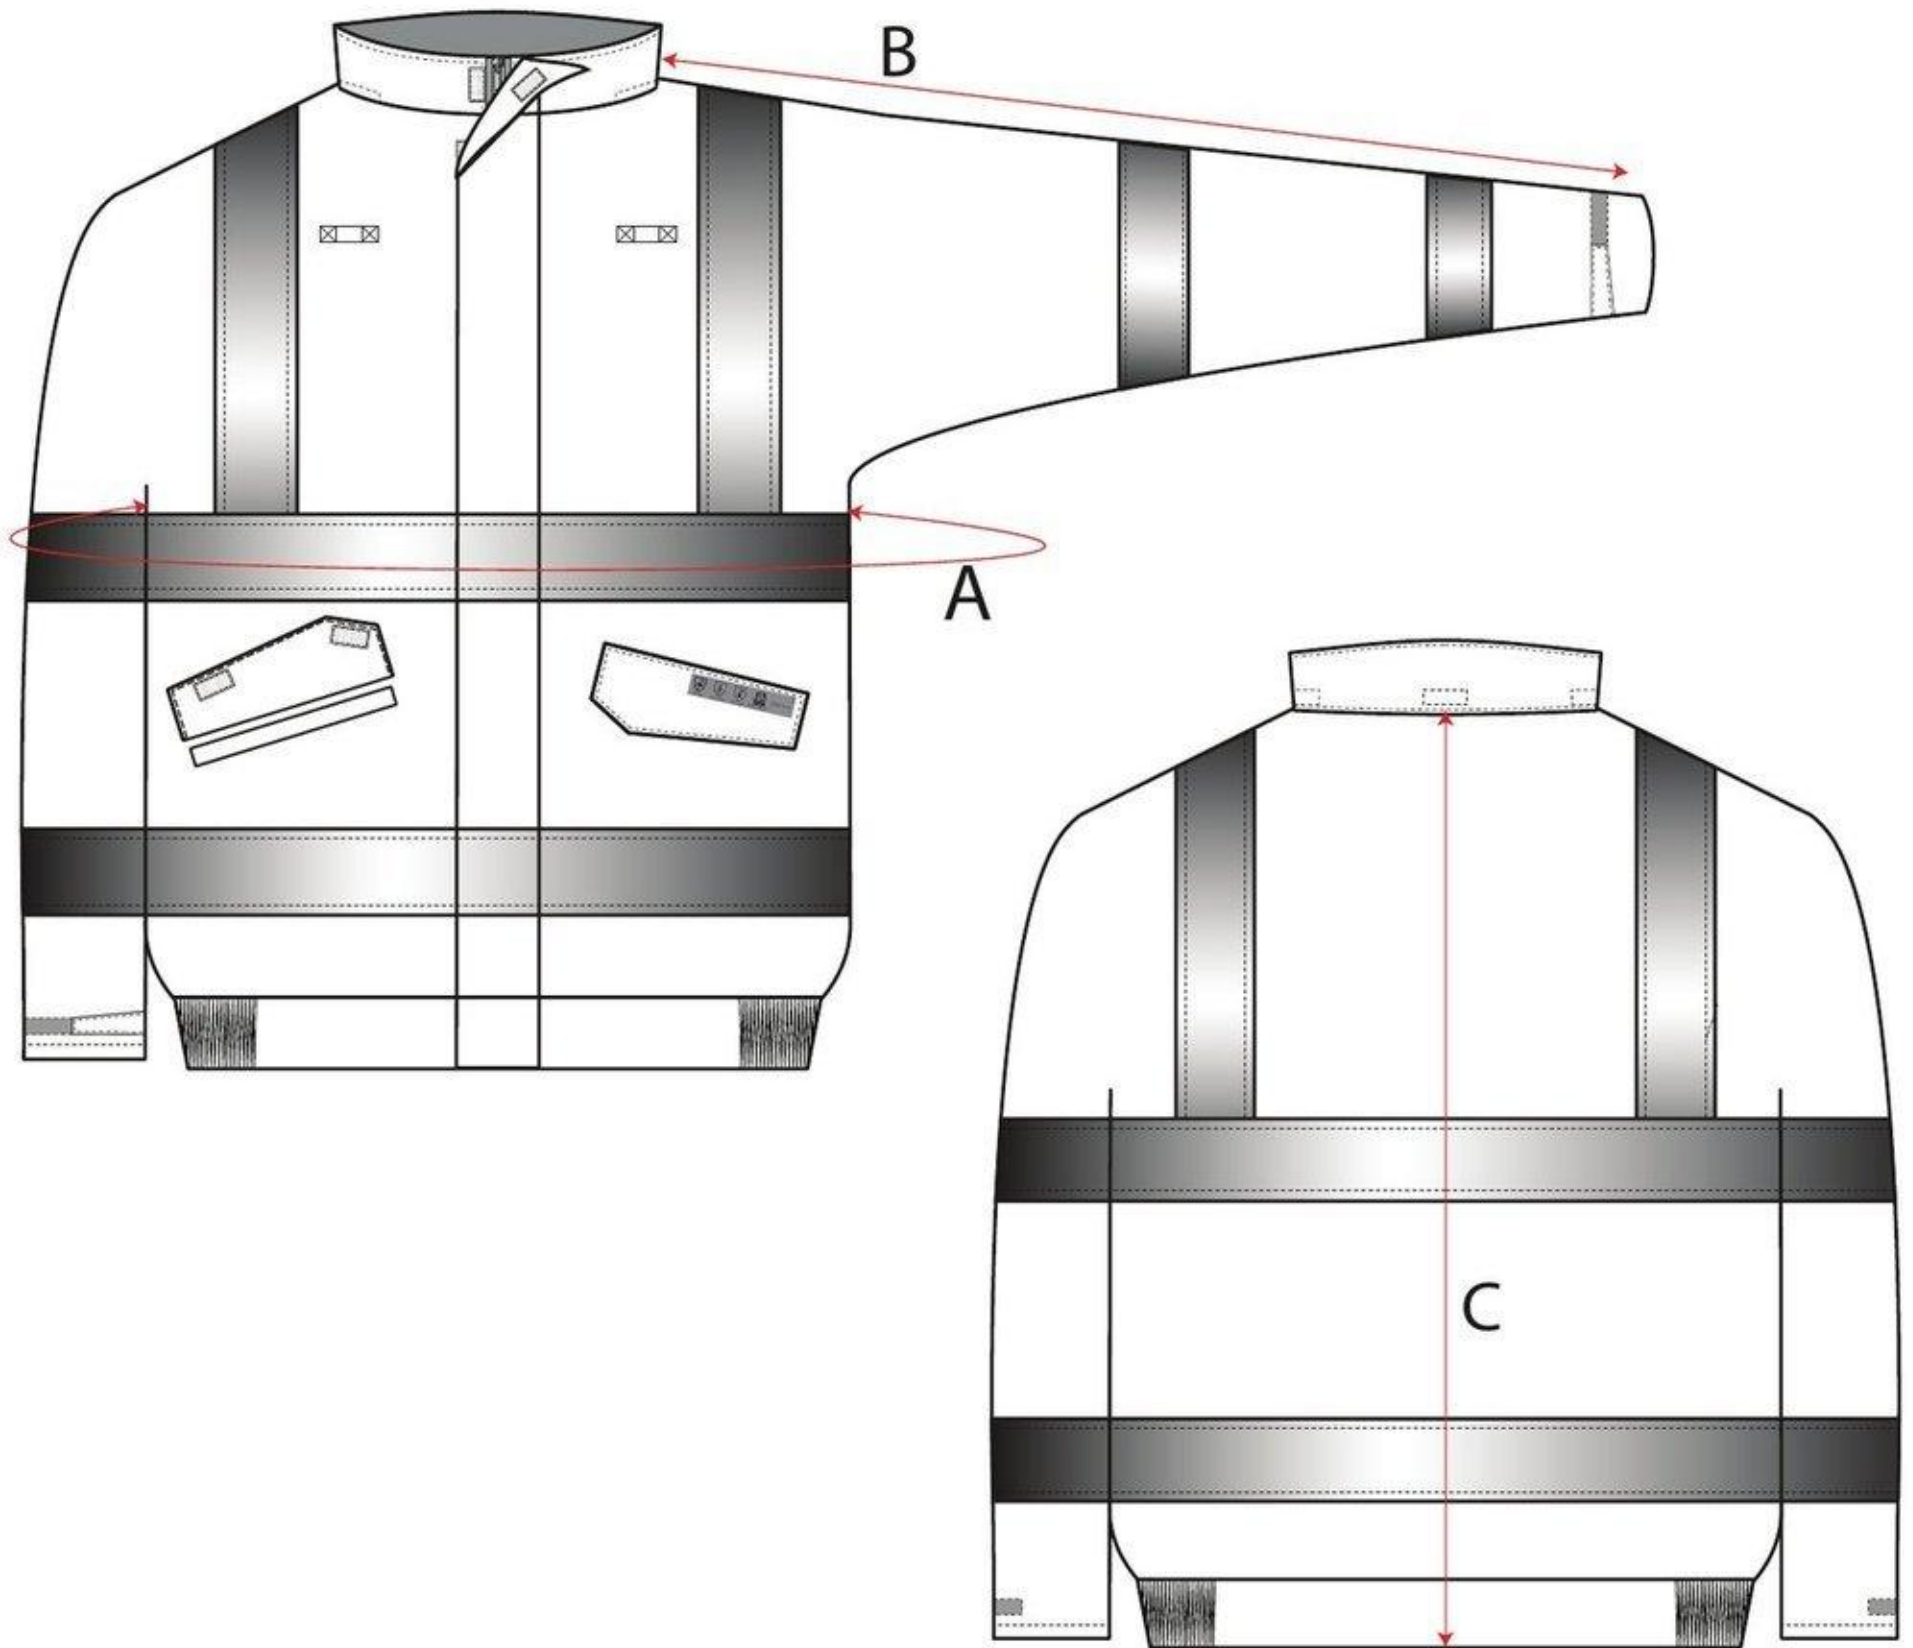

STYLE S773
NO:

DESCRIPTION: Bizflame Rain Bomber Jacket. Hi Vis Jacket to EN ISO 20471:2013, EN1149-5:2004, EN 13034:2005 Type 6 and EN 13688

EN ISO 14116

		XS	S	M	L	XL	XXL	3XL	4XL	5XL	6XL
To Fit Chest		80-88	92-96	100-104	108-112	116-124	128-132	136-140	144-148	152-160	164-172
Jacket Chest	A	110	118	126	134	142	150	158	166	178	190
Collar to Cuff	B	81	82	83	84	85	86	87	88	89	90
Nape to Hem	C	68	68	70	70	72	72	72	74	74	74