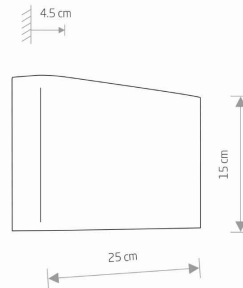

MODEL OPRAWY

HAGA
9708

GRUPA KATALOGOWA
KRAJ POCHODZENIA

—
MADE IN POLAND

TYP ŹRÓDŁA ŚWIATŁA **G9**
ŹRÓDŁA ŚWIATŁA **Wymienne**
MAX MOC **10W only LED**
ZAWIERA ŹRÓDŁO ŚWIATŁA **Nie**
ILOŚĆ PUNKTÓW ŚWIETLNYCH **2**
IP **IP20**
PRZEZNACZENIE **Wewnętrzna**

WYMIARY OPAKOWANIA (DŁ./SZER./WYS.) **26.5cm/5.5cm/16cm**

WAGA NETTO/BR **0.58kg/0.69kg**

METODA MONTAŻU **Montaż bezpośredni**

KOLOR WIODĄCY/DOPEŁNIAJĄCY **Biały**

WŁĄCZNIK **Nie**

MATERIAŁ **Stal lakierowana**

STYL **Nowoczesny**

KLASA OCHRONNOŚCI **I**

ZASILANIE **~220-230V/50/60Hz**

WYMIARY

5 903139970891